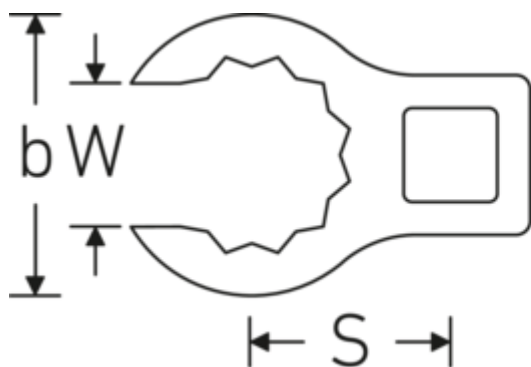

Crowning-Schlüssel, metrisch

440

Art.-Nr. 01190014

GTIN 4018754000753

Modell 440 14

Bezeichnung.

1/4 " Crowring-Schlüssel SW 14mm L.31,7mm

Eigenschaften.

- Doppelsechskant mit AS-Drive-Profil
- Chrome Alloy Steel, verchromt

Technische Zeichnung.

Technische Attribute.

| | |
|-------------------------------|---------|
| a | 14 mm |
| Antriebsvierkant innen (Zoll) | 1/4 " |
| Breite mm (b) | 22,2 mm |
| Länge mm (L) | 31,7 mm |
| S | 16,4 mm |
| Schlüsselweite [mm] | 14 mm |
| W | 11,1 mm |