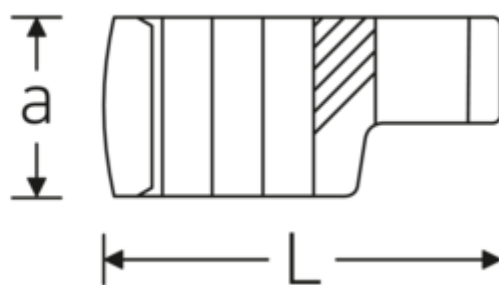

Crowning-Schlüssel, metrisch

440

Art.-Nr. 01190014

GTIN 4018754000753

Modell 440 14

Bezeichnung.

1/4 " Crowring-Schlüssel SW 14mm L.31,7mm

Eigenschaften.

- Doppelsechskant mit AS-Drive-Profil
- Chrome Alloy Steel, verchromt

Technische Zeichnung.

Technische Attribute.

| | |
|-------------------------------|---------|
| a | 14 mm |
| Antriebsvierkant innen (Zoll) | 1/4 " |
| Breite mm (b) | 22,2 mm |
| Länge mm (L) | 31,7 mm |
| S | 16,4 mm |
| Schlüsselweite [mm] | 14 mm |
| W | 11,1 mm |