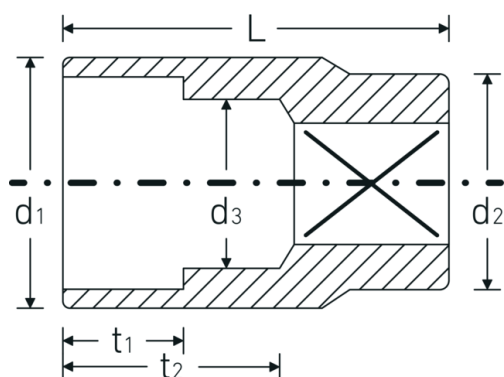

Ventajas.

DIN 3124/ISO 2725-1, ASME B 107.5M, E DIN EN 3709

Tecnologías y prestaciones.

High Performance Quality (HPQ®)

Nuestra herramienta HPQ® está fabricada con acero de alto rendimiento resistente al desgaste, pero de pared delgada y ligera. Soporta pares de apriete elevados y es ideal para trabajar en espacios reducidos, como turbinas.

Dibujo técnico.

Atributos técnicos.

Perfil de salida	Hexágono doble AS-drive
Accionamiento cuadrado interior (pulgadas)	3/8 "
d1	27,7 mm
d2	21 mm
d3	20 mm
DIN	DIN 3124 / ISO 2725-1, ASME B 107.5M, DIN EN 3709
Longitud mm (L)	34 mm
Anchura de los planos [mm]	21 mm
t1	15,5 mm
t2	20,5 mm

Datos logísticos.

Profundidad mm (IFS)	29
Anchura mm (IFS)	28
Altura mm (IFS)	28
RAEE/Ley eléctrica	nicht ear-pflichtig
Longitud (empaquetada, mm)	141
Anchura (empaquetada, mm)	29
Altura en pulgadas	30
Volumen (envasado, dm3)	0.12267 dm3
Núm. art.	02010021
Peso (bruto, kg)	0,355
Peso PAP (kg)	0,000
Peso PVC (kg)	0,005
GTIN	4018754002047
País de origen AWR	GERMANY
Región de origen	Nordrhein-Westfalen
Customs tariff no.	82042000
Norma de embalaje	5
Peso	53 g

Variantes.

Núm. art.	Model no. (ERP)	Designación	GTIN
02010007	45 7	3/8 " Juego de bocas de llaves de vaso SW 7mm L.24mm	4018754001903
02010008	45 8	3/8 " Juego de bocas de llaves de vaso SW 8mm L.25mm	4018754001910