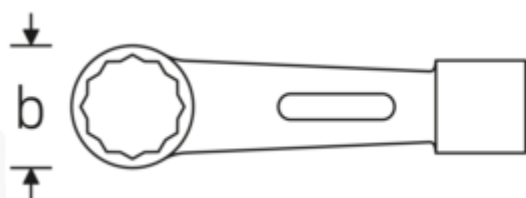

#### Bezeichnung.

Schlagringschlüssel SW 85 mm L.440mm

#### Eigenschaften.

- für schwere Montagearbeiten
- Doppelsechskant
- schlanke Ringwandstärke für Arbeiten an schwer zugänglichen Stellen
- verstärktes Schlagende für eine größere Schlagfläche
- Chrome Alloy Steel, gesenkgeschmiedet, grün lackiert

#### Technische Zeichnung.

#### Technische Attribute.

a 57 mm  
Breite mm (b) 117 mm