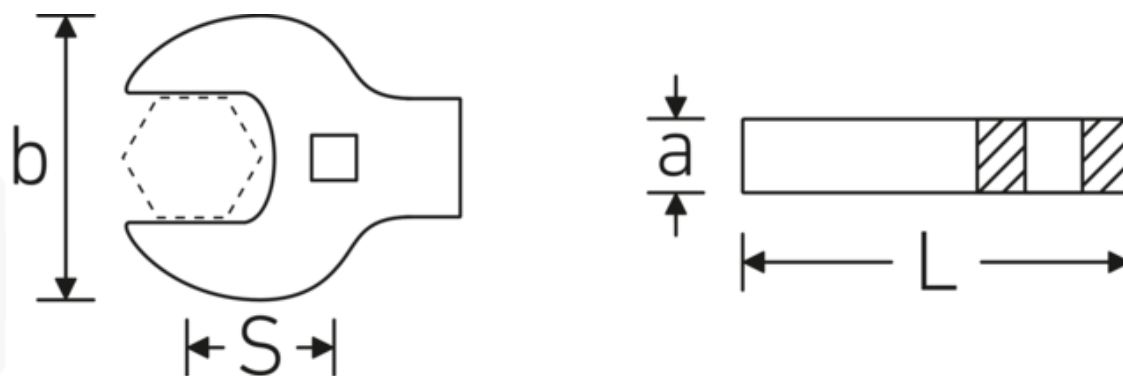

## Crowfoot-Schlüssel heavy-duty, zöllig

540a HD

Art.-Nr. 03501076  
GTIN 4018754198214  
Modell 540A HD SW 2.1/4

### Bezeichnung.

1/2 " Crowfoot-Schlüssel heavy-duty SW 2 1/4" L.95mm

### Eigenschaften.

- für besonders hohe Belastungen, z. B. Edelstahlverschraubungen
- vollständige Nutzung des Schlüsselmauls in Kombination mit Standardknarren oder Drehmomentschlüssel mit festem Vierkant
- verchromt

## Technische Attribute.

<b>a</b>	16 mm
<b>Antriebsvierkant innen (Zoll)</b>	1/2 "
<b>Breite mm (b)</b>	99 mm
<b>Länge mm (L)</b>	95 mm
<b>S</b>	56 mm
<b>Schlüsselweite [Zoll]</b>	2 1/4 "