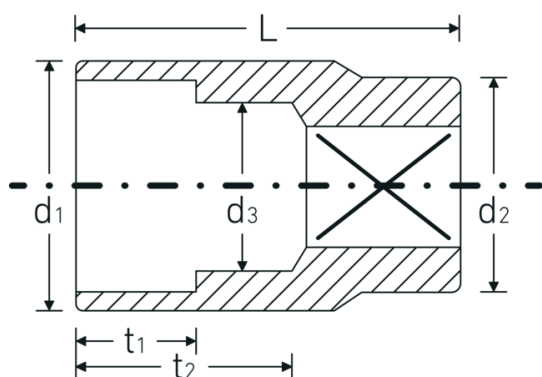

## Bocas de llave de vaso

456

Núm. art. 02110021  
GTIN 4018754003020  
Modelo 456 21

**Designación.** 3/8 " Juego de bocas de llaves de vaso SW 21mm L.34mm

**Descripción.**

- DIN 3124/ISO 2725-1, ASME B 107.5M, DIN EN 3709 (cifras de ensayos)
- HPQ®-Acero de alta características, cromadas

## Atributos técnicos.

Perfil de salida	AS-drive hexagonal
Accionamiento cuadrado interior (pulgadas)	3/8 "
d1	27,7 mm
d2	21,8 mm
d3	20 mm
DIN	DIN 3124 / ISO 2725-1, ASME B 107.5M, DIN EN 3709
Longitud mm (L)	34 mm
Anchura de los planos [mm]	21 mm
t1	15,5 mm
t2	20,5 mm

## Datos logísticos.

Profundidad mm (IFS)	29
Anchura mm (IFS)	28
Altura mm (IFS)	28
RAEE/Ley eléctrica	nicht ear-pflichtig
Longitud (empaquetada, mm)	145
Anchura (empaquetada, mm)	57
Altura en pulgadas	30
Volumen (envasado, dm3)	0.24795 dm3
Núm. art.	02110021
Peso (bruto, kg)	0,690
Peso PAP (kg)	0,000
Peso PVC (kg)	0,006
GTIN	4018754003020
País de origen AWR	GERMANY
Región de origen	Nordrhein-Westfalen
Customs tariff no.	82042000
Norma de embalaje	10
Peso	59 g

## Variantes.

Núm. art.	Model no. (ERP)	Designación	GTIN
02110007	456 7	3/8 " Juego de bocas de llaves de vaso SW 7mm L.24mm	4018754002887
02110008	456 8	3/8 " Juego de bocas de llaves de vaso SW 8mm L.25mm	4018754002894