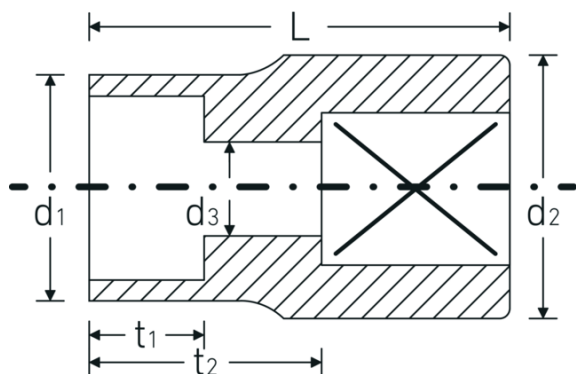

Bocas de llave de vaso

45TX

Núm. art. **02270014**
GTIN **4018754003716**
Modelo **45 TX E 14**

Designación. 3/8 " Juego de bocas de llaves de vaso L.28mm

Descripción.

- para tornillos externos TORX®
- HPQ®-Acero de altas características, cromadas

Dibujo técnico.

Atributos técnicos.

Perfil de salida	TORX®
Accionamiento cuadrado interior (pulgadas)	3/8 "
d1	16,5 mm
d2	17,3 mm
d3	8 mm
Tamaño Perfil de salida	E14
Longitud mm (L)	28 mm
t1	10 mm
t2	16,5 mm

Datos logísticos.

Profundidad mm (IFS)	28
Anchura mm (IFS)	19
Altura mm (IFS)	19
RAEE/Ley eléctrica	nicht ear-pflichtig
Longitud (empaquetada, mm)	105
Anchura (empaquetada, mm)	45
Altura en pulgadas	30
Volumen (envasado, dm3)	0.14175 dm3
Núm. art.	02270014
Peso (bruto, kg)	0,340
Peso PAP (kg)	0,000
Peso PVC (kg)	0,006
GTIN	4018754003716
País de origen AWR	GERMANY
Región de origen	Nordrhein-Westfalen
Customs tariff no.	82042000
Norma de embalaje	10
Peso	34 g

Variantes.

Núm. art.	Model no. (ERP)	Designación	GTIN
02270005	45 TX E 5	3/8 " Juego de bocas de llaves de vaso L.28mm	4018754003655
02270006	45 TX E 6	3/8 " Juego de bocas de llaves de vaso L.28mm	4018754003662
02270007	45 TX E 7	3/8 " Juego de bocas de llaves de vaso L.28mm	4018754003679