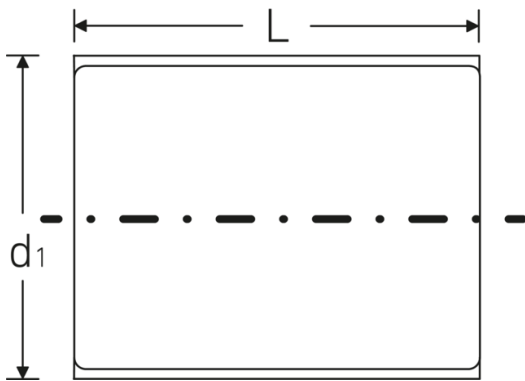

### Bezeichnung.

1/2 " VDE-Steckschlüsseinsatz SW 14mm L.56mm

## Technische Attribute.

Abtriebsprofil	Doppelsechskant AS-Drive
Antriebsvierkant innen (Zoll)	1/2 "
d1	24,9 mm
DIN	DIN EN 60900
Länge mm (L)	56 mm
Schlüsselweite [mm]	14 mm