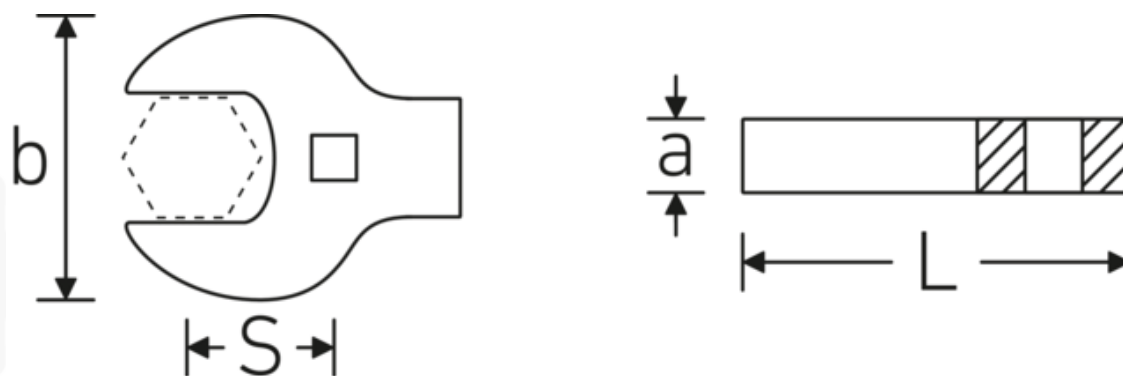

## Crowfoot-Schlüssel heavy-duty, zöllig

540a HD

Art.-Nr. 02501024

GTIN 4018754285709

Modell 540A HD SW 3/8

### Bezeichnung.

3/8 " Crowfoot-Schlüssel heavy-duty SW 3/8" L.39mm

### Eigenschaften.

- für besonders hohe Belastungen, z. B. Edelstahlverschraubungen
- vollständige Nutzung des Schlüsselmauls in Kombination mit Standardknarren oder Drehmomentschlüssel mit festem Vierkant
- verchromt

## Technische Attribute.

<b>a</b>	11 mm
<b>Antriebsvierkant innen (Zoll)</b>	3/8 "
<b>Breite mm (b)</b>	26 mm
<b>Länge mm (L)</b>	39 mm
<b>S</b>	24 mm
<b>Schlüsselweite [Zoll]</b>	3/8 "