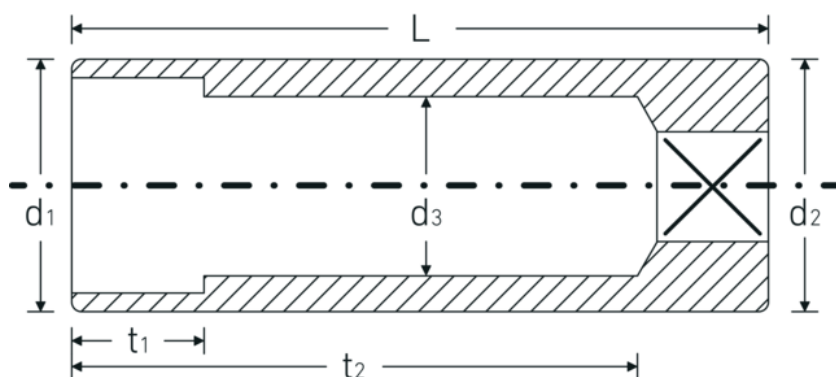

Bocas de llave de vaso

40aDL

Núm. art. **01640020**
GTIN **4018754001682**
Modelo **40 ADL 5/16**

Designación. 1/4 " Juego de bocas de llaves de vaso SW 5/16" L.50mm

Descripción.

- largas
- ASME B 107.1, Fed. Spec. GGG-W-641, SAE AS 954-E
- HPQ®-Acero de altas características, cromadas

Dibujo técnico.

Atributos técnicos.

Perfil de salida	Hexágono doble AS-drive
Accionamiento cuadrado interior (pulgadas)	1/4 "
d1	11,6 mm
d2	11,6 mm
d3	7 mm
Longitud mm (L)	50 mm
Anchura de los planos [pulgadas]	5/16 "
t1	8 mm
t2	40,1 mm

Datos logísticos.

Profundidad mm (IFS)	50
Anchura mm (IFS)	12
Altura mm (IFS)	12
RAEE/Ley eléctrica	nicht ear-pflichtig
Longitud (empaquetada, mm)	110
Anchura (empaquetada, mm)	50
Altura en pulgadas	17
Volumen (envasado, dm3)	0.0935 dm3
Núm. art.	01640020
Peso (bruto, kg)	0,120
Peso PAP (kg)	0,000
Peso PVC (kg)	0,003
GTIN	4018754001682
País de origen AWR	GERMANY
Región de origen	Nordrhein-Westfalen
Customs tariff no.	82042000
Norma de embalaje	5
Peso	24 g

Variantes.

Núm. art.	Model no. (ERP)	Designación	GTIN
01640010	40ADL 5/32	1/4 " Juego de bocas de llaves de vaso SW 5/32" L.50mm	4018754173600
01640012	40 ADL 3/16	1/4 " Juego de bocas de llaves de vaso SW 3/16" L.50mm	4018754001644