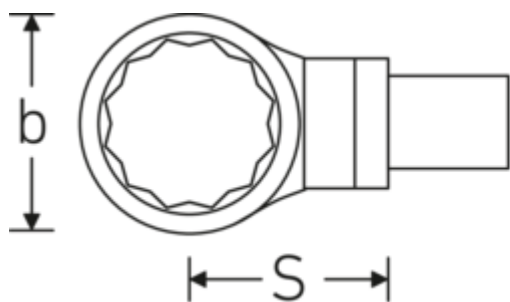

## Ring-Einsteckwerkzeuge

**732/100**

Art.-Nr. **58221032**  
GTIN **4018754238781**  
Modell **732/100 SW 32**

### Bezeichnung.

Ring-Einsteckwerkzeug SW 32mm Wkz.Aufn.22 x 28

### Eigenschaften.

- Doppelsechskant mit AS-Drive-Profil
- für Drehmomentschlüssel mit Vierkantaufnahme
- Verchromung über Nickel, dauerhaft und abplatzsicher
- im Gesenk geschmiedet, gehärtet und im Ölbad abgekühlt
- stark belastbar, außergewöhnlich langlebig

### Technische Attribute.

Breite mm (b)	49 mm
Größe Wkz.-Aufnahme [Innenvierkant]	22 x 28 mm
Höhe mm (h)	16 mm
S	55 mm
Schlüsselweite [mm]	32 mm