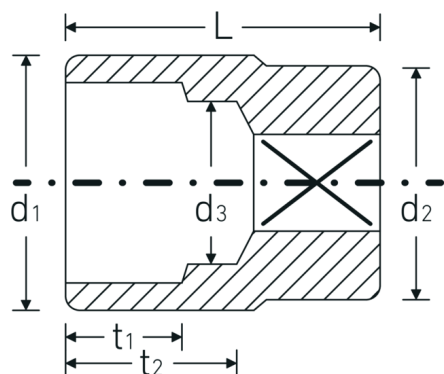

Bocas de llave de vaso

55a

Núm. art. **05410069**
GTIN **4018754009473**
Modelo **55 A 1 13/16**

Designación. 3/4 " Juego de bocas de llaves de vaso SW 1 13/16" L.73mm

Descripción.

- SAE AS 954-E (cifras de ensayos), ASME B 107.1
- AS-drive y acero de alto rendimiento HPQ® hasta tamaño máx. 1 1/2", cromadas

Dibujo técnico.

Atributos técnicos.

Perfil de salida	Hexágono doble AS-drive
Accionamiento cuadrado interior (pulgadas)	3/4 "
d1	61,5 mm
d2	40 mm
d3	33 mm
Longitud mm (L)	73 mm
Anchura de los planos [pulgadas]	1 13/16 "
t1	34 mm
t2	43,5 mm

Datos logísticos.

Profundidad mm (IFS)	73
Anchura mm (IFS)	62
Altura mm (IFS)	62
RAEE/Ley eléctrica	nicht ear-pflichtig
Longitud (empaquetada, mm)	75
Anchura (empaquetada, mm)	65
Altura en pulgadas	65
Volumen (envasado, dm3)	0.316875 dm3
Núm. art.	05410069
Peso (bruto, kg)	0,600
Peso PAP (kg)	0,000
Peso PVC (kg)	0,006
GTIN	4018754009473
País de origen AWR	GERMANY
Región de origen	Nordrhein-Westfalen
Customs tariff no.	82042000
Norma de embalaje	1
Peso	605 g

Variantes.

Núm. art.	Model no. (ERP)	Designación	GTIN
05410040	55 A 3/4	3/4 " Juego de bocas de llaves de vaso SW 3/4" L.50mm	4018754127207
05410042	55 A 13/16	3/4 " Juego de bocas de llaves de vaso SW 13/16" L.51mm	4018754127214