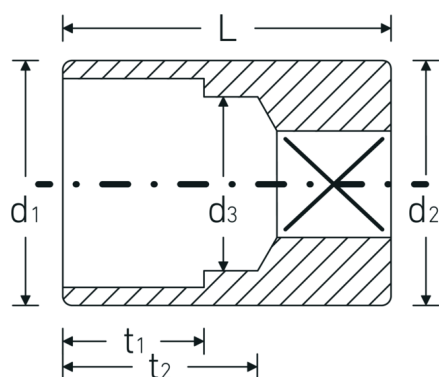

## Bocas de llave de vaso

40a

Núm. art. **01410024**  
GTIN **4018754001286**  
Modelo **40 A 3/8**

**Designación.** 1/4 " Juego de bocas de llaves de vaso SW 3/8" L.23mm

**Descripción.**

- ASME B 107.1, Fed. Spec. GGG-W-641, SAE AS 954-E (cifras de ensayos)
- HPQ®-Acero de alta características, cromadas

## Atributos técnicos.

Perfil de salida	AS-drive hexagonal
Accionamiento cuadrado interior (pulgadas)	1/4 "
d1	13,7 mm
d2	13,7 mm
d3	8,3 mm
Longitud mm (L)	23 mm
Anchura de los planos [pulgadas]	3/8 "
t1	8 mm
t2	13,3 mm

## Datos logísticos.

Profundidad mm (IFS)	23
Anchura mm (IFS)	14
Altura mm (IFS)	14
RAEE/Ley eléctrica	nicht ear-pflichtig
Longitud (empaquetada, mm)	70
Anchura (empaquetada, mm)	46
Altura en pulgadas	15
Volumen (envasado, dm3)	0.0483 dm3
Núm. art.	01410024
Peso (bruto, kg)	0,163
Peso PAP (kg)	0,000
Peso PVC (kg)	0,002
GTIN	4018754001286
País de origen AWR	GERMANY
Región de origen	Nordrhein-Westfalen
Customs tariff no.	82042000
Norma de embalaje	10
Peso	16 g