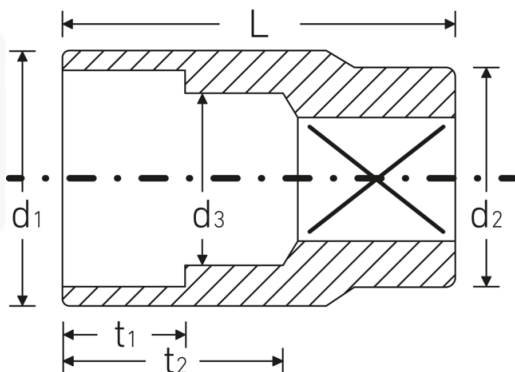

Steckschlüsseinsätze 1/2", metrisch

50

Art.-Nr. 03010026

GTIN 4018754005345

Modell 50 26

Bezeichnung.

1/2 " Steckschlüsseinsatz SW 26mm L.42mm

Eigenschaften.

- Doppelsechskant mit AS-Drive-Profil
- 1/2" Innenvierkant-Antrieb
- HPQ® Hochleistungsstahl, verchromt
- DIN 3124 / ISO 2725-1 / DIN EN 3709 / ASME B 107.5 M

Technologien und Leistungsmerkmale.

High Performance Quality (HPQ®)

Technische Zeichnung.

Technische Attribute.

Abtriebsprofil	Doppelsechskant AS-Drive
Antriebsvierkant innen (Zoll)	1/2 "
d1	34,4 mm
d2	25 mm
d3	23 mm
DIN	DIN 3124 / ISO 2725-1, DIN EN 3709, ASME B 107.5 M
Länge mm (L)	42 mm
Schlüsselweite [mm]	26 mm
t1	18,5 mm
t2	24,3 mm

Varianten.

Art.-Nr.	Modell-Nr. (ERP)	Bezeichnung	GTIN
03010008	50 8	1/2 " Steckschlüsseleinsatz SW 8mm L.38mm	4018754005161
03010009	50 9	1/2 " Steckschlüsseleinsatz SW 9mm L.38mm	4018754005178
03010010	50 10	1/2 " Steckschlüsseleinsatz SW 10mm L.38mm	4018754005185
03010011	50 11	1/2 " Steckschlüsseleinsatz SW 11mm L.38mm	4018754005192
03010012	50 12	1/2 " Steckschlüsseleinsatz SW 12mm L.38mm	4018754005208
03010013	50 13	1/2 " Steckschlüsseleinsatz SW 13mm L.38mm	4018754005215
03010014	50 14	1/2 " Steckschlüsseleinsatz SW 14mm L.38mm	4018754005222
03010015	50 15	1/2 " Steckschlüsseleinsatz SW 15mm L.38mm	4018754005239
03010016	50 16	1/2 " Steckschlüsseleinsatz SW 16mm L.38mm	4018754005246
03010017	50 17	1/2 " Steckschlüsseleinsatz SW 17mm L.38mm	4018754005253
03010018	50 18	1/2 " Steckschlüsseleinsatz SW 18mm L.38mm	4018754005260
03010019	50 19	1/2 " Steckschlüsseleinsatz SW 19mm L.38mm	4018754005277
03010020	50 20	1/2 " Steckschlüsseleinsatz SW 20mm L.42mm	4018754005284
03010021	50 21	1/2 " Steckschlüsseleinsatz SW 21mm L.42mm	4018754005291