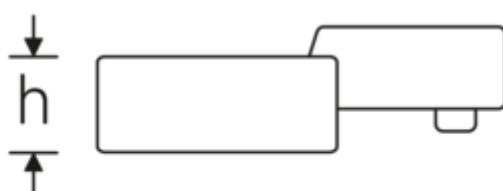

### Bezeichnung.

Ring-Einsteckwerkzeug SW 32mm Wkz.Aufn.14 x 18

### Technische Attribute.

Breite mm (b)	47,5 mm
Größe Wkz.-Aufnahme [Innenvierkant]	14 x 18 mm
Höhe mm (h)	19 mm
S	25 mm