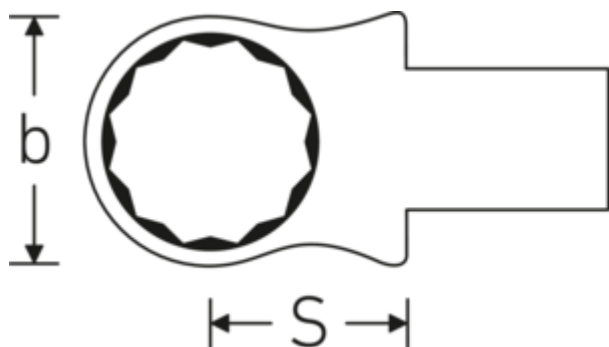

### Bezeichnung.

Ring-Einsteckwerkzeug SW 32mm Wkz.Aufn.14 x 18

### Eigenschaften.

- Doppelsechskant mit AS-Drive-Profil
- für Drehmomentschlüssel mit Vierkantaufnahme
- Verchromung über Nickel, dauerhaft und abplatzsicher
- im Gesenk geschmiedet, gehärtet und im Ölbad abgekühlt
- stark belastbar, außergewöhnlich langlebig

### Technische Attribute.

Breite mm (b)	47,5 mm
Größe Wkz.-Aufnahme [Innenvierkant]	14 x 18 mm
Höhe mm (h)	19 mm
S	25 mm