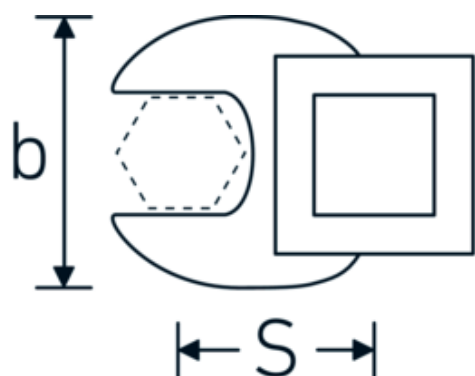

Llaves de boca tipo CROW-FOOT

540a

Núm. art. **02500064**
GTIN **4018754004782**
Modelo **540 A 1 1/2**

Designación. 3/8 " Llave de vaso Crowfoot SW 1 1/2" L.58mm

Descripción.

- Chrome-Alloy-Steel, cromadas
- ¡atención! Valores de regulación modificados en la llave dinamométrica

Dibujo técnico.

Atributos técnicos.

a	8 mm
Accionamiento cuadrado interior (pulgadas)	3/8 "
Anchura mm (b)	65 mm
Longitud mm (L)	58 mm
S	34,5 mm

Datos logísticos.

Profundidad mm (IFS)	59
Anchura mm (IFS)	64
Altura mm (IFS)	18
RAEE/Ley eléctrica	nicht ear-pflichtig
Longitud (empaquetada, mm)	59
Anchura (empaquetada, mm)	64
Altura en pulgadas	18

País de origen AWR GERMANY

Región de origen Nordrhein-Westfalen

Customs tariff no. 82042000

Norma de embalaje 1

Peso 118 g

Variantes.

Núm. art.	Model no. (ERP)	Designación	GTIN
01500024	540 A 3/8	1/4 " Llave de vaso Crowfoot SW 3/8" L.25,5mm	4018754173839
02500028	540 A 7/16	3/8 " Llave de vaso Crowfoot SW 7/16" L.32mm	4018754004621
02500032	540 A 1/2	3/8 " Llave de vaso Crowfoot SW 1/2" L.34,3mm	4018754004638
02500034	540 A 9/16	3/8 " Llave de vaso Crowfoot SW 9/16" L.37,7mm	4018754004645
02500036	540 A 5/8	3/8 " Llave de vaso Crowfoot SW 5/8" L.37,7mm	4018754004652
02500038	540 A 11/16	3/8 " Llave de vaso Crowfoot SW 11/16" L.42,5mm	4018754004669
02500040	540 A 3/4	3/8 " Llave de vaso Crowfoot SW 3/4" L.42,5mm	4018754004676
02500042	540 A 13/16	3/8 " Llave de vaso Crowfoot SW 13/16" L.42,3mm	4018754004683
02500044	540 A 7/8	3/8 " Llave de vaso Crowfoot SW 7/8" L.44,5mm	4018754004690
02500048	540 A 1	3/8 " Llave de vaso Crowfoot SW 1" L.47mm	4018754004706
02500050	540 A 1 1/16	3/8 " Llave de vaso Crowfoot SW 1 1/16" L.47mm	4018754004713
02500052	540 A 1 1/8	3/8 " Llave de vaso Crowfoot SW 1 1/8" L.50mm	4018754004720
02500054	540 A 1 3/16	3/8 " Llave de vaso Crowfoot SW 1 3/16" L.50mm	4018754004737
02500056	540 A 1 1/4	3/8 " Llave de vaso Crowfoot SW 1 1/4" L.53mm	4018754004744