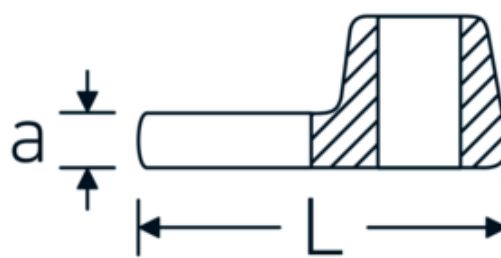

Llaves de boca tipo CROW-FOOT

540a

Núm. art. **02500064**
GTIN **4018754004782**
Modelo **540 A 1 1/2**

Designación. 3/8 " Llave de vaso Crowfoot SW 1 1/2" L.58mm

Descripción.

- Chrome-Alloy-Steel, cromadas
- ¡atención! Valores de regulación modificados en la llave dinamométrica

Dibujo técnico.

Atributos técnicos.

a	8 mm
Accionamiento cuadrado interior (pulgadas)	3/8 "
Anchura mm (b)	65 mm
Longitud mm (L)	58 mm
S	34,5 mm

Datos logísticos.

Profundidad mm (IFS)	59
Anchura mm (IFS)	64
Altura mm (IFS)	18
RAEE/Ley eléctrica	nicht ear-pflichtig
Longitud (empaquetada, mm)	59
Anchura (empaquetada, mm)	64
Altura en pulgadas	18

País de origen AWR GERMANY

Región de origen Nordrhein-Westfalen

Customs tariff no. 82042000

Norma de embalaje 1

Peso 118 g

Variantes.

Núm. art.	Model no. (ERP)	Designación	GTIN
01500024	540 A 3/8	1/4 " Llave de vaso Crowfoot SW 3/8" L.25,5mm	4018754173839
02500028	540 A 7/16	3/8 " Llave de vaso Crowfoot SW 7/16" L.32mm	4018754004621
02500032	540 A 1/2	3/8 " Llave de vaso Crowfoot SW 1/2" L.34,3mm	4018754004638
02500034	540 A 9/16	3/8 " Llave de vaso Crowfoot SW 9/16" L.37,7mm	4018754004645
02500036	540 A 5/8	3/8 " Llave de vaso Crowfoot SW 5/8" L.37,7mm	4018754004652
02500038	540 A 11/16	3/8 " Llave de vaso Crowfoot SW 11/16" L.42,5mm	4018754004669
02500040	540 A 3/4	3/8 " Llave de vaso Crowfoot SW 3/4" L.42,5mm	4018754004676
02500042	540 A 13/16	3/8 " Llave de vaso Crowfoot SW 13/16" L.42,3mm	4018754004683
02500044	540 A 7/8	3/8 " Llave de vaso Crowfoot SW 7/8" L.44,5mm	4018754004690
02500048	540 A 1	3/8 " Llave de vaso Crowfoot SW 1" L.47mm	4018754004706
02500050	540 A 1 1/16	3/8 " Llave de vaso Crowfoot SW 1 1/16" L.47mm	4018754004713
02500052	540 A 1 1/8	3/8 " Llave de vaso Crowfoot SW 1 1/8" L.50mm	4018754004720
02500054	540 A 1 3/16	3/8 " Llave de vaso Crowfoot SW 1 3/16" L.50mm	4018754004737
02500056	540 A 1 1/4	3/8 " Llave de vaso Crowfoot SW 1 1/4" L.53mm	4018754004744