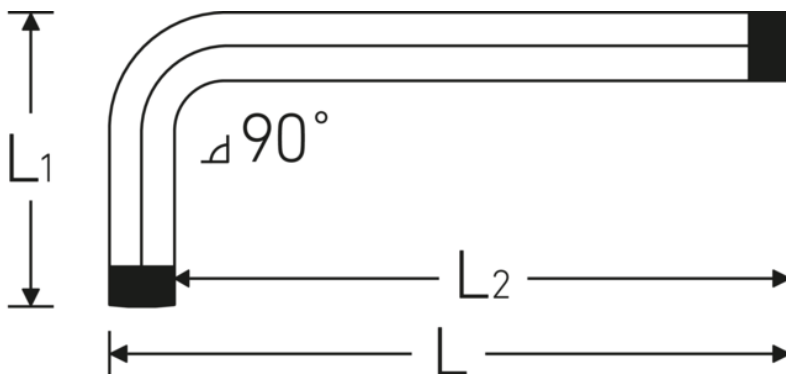

TORX® Winkelschraubendreher

10766

Art.-Nr. **43223025**
 GTIN **4018754332618**
 Modell **10766 T25**
WINKELSCHRAUBENDREHER
TORX

Bezeichnung. TORX® Winkelschraubendreher L.20mm x 60mm

Eigenschaften.

- für Innen-TORX® Schrauben
- Chrome Alloy Steel, vernickelt

Technische Zeichnung.

Technische Attribute.

Abtriebsprofil	TORX®
Größe Abtriebsprofil	T25
L1	20 mm
L2	60 mm

Logistikdaten.

Tiefe mm (IFS)	95
Breite mm (IFS)	5
Höhe mm (IFS)	5
WEEE/ElektroG	nicht ear-pflichtig
Länge (verpackt, mm)	170
Breite (verpackt, mm)	100
Höhe (verpackt, mm)	5

Volumen (verpackt, dm3)	0.085 dm3
Art.-Nr.	43223025
Gewicht (brutto, kg)	0,144
Gewicht PAP (kg)	0,000
Gewicht PVC (kg)	0,004
GTIN	4018754332618
Ursprungsland AWR	GERMANY
Ursprungsregion	Nordrhein-Westfalen
Zolltarifnr.	82054000
Packnorm	10
Gewicht (g)	9 g

Varianten.

Art.-Nr.	Modell-Nr. (ERP)	Bezeichnung	GTIN
43223008	10766 T8 WINKELSCHRAUBENDREHER TORX	TORX® Winkelschraubendreher L.16mm x 44mm	4018754332564
43223009	10766 T9 WINKELSCHRAUBENDREHER TORX	TORX® Winkelschraubendreher L.16mm x 48mm	4018754332571
43223010	10766 T10 WINKELSCHRAUBENDREHER TORX	TORX® Winkelschraubendreher L.17mm x 51mm	4018754332588
43223015	10766 T15 WINKELSCHRAUBENDREHER TORX	TORX® Winkelschraubendreher L.18mm x 54mm	4018754332595
43223020	10766 T20 WINKELSCHRAUBENDREHER TORX	TORX® Winkelschraubendreher L.19mm x 57mm	4018754332601
43223025	10766 T25 WINKELSCHRAUBENDREHER TORX	TORX® Winkelschraubendreher L.20mm x 60mm	4018754332618
43223027	10766 T27 WINKELSCHRAUBENDREHER TORX	TORX® Winkelschraubendreher L.21mm x 64mm	4018754332625
43223030	10766 T30 WINKELSCHRAUBENDREHER TORX	TORX® Winkelschraubendreher L.24mm x 70mm	4018754332632
43223040	10766 T40 WINKELSCHRAUBENDREHER TORX	TORX® Winkelschraubendreher L.26mm x 76mm	4018754332649