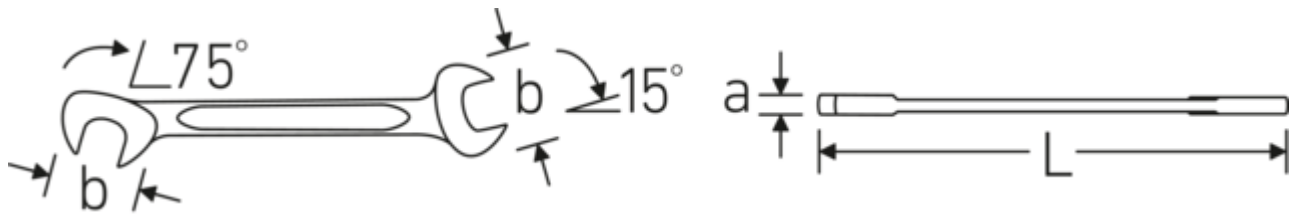

Doppelmaulschlüssel klein ELECTRIC, metrisch

ELECTRIC 12

Art.-Nr. 40060808
GTIN 4018754018598
Modell ELECTRIC 12 8

Bezeichnung.

Doppelmaulschlüssel klein SW 8 mm L.96mm

Eigenschaften.

- **metrische, gleiche** Schlüsselweiten
- gerade Ausführung, Maulstellung 15° und 75°
- stabile, schlanke und leichte Konstruktion
- hohe Biegefestigkeit durch Doppel-T-Profil
- griffige, hautsympatische Oberfläche durch STAHLWILLE Rundfinish
- extrem belastbar, außergewöhnlich langlebig
- im Gesenk geschmiedet, gehärtet und im Ölbad abgekühlt
- Chrome Alloy Steel, verchromt

Technologien und Leistungsmerkmale.

Doppel-T-Profil

Unsere Maul- und Ringschlüssel verfügen über eine zusätzliche Vertiefung in der Mitte des Werkzeugs. Ähnlich dem Prinzip eines Doppel-T-Trägers wird damit eine enorme Belastbarkeit und maximale Biegefestigkeit bei geringerem Gewicht erreicht.

Offset Shaft Design

Unsere Schraubenschlüssel sind so konstruiert, dass sie an den Belastungszonen, wo die größten Kräfte einwirken - nämlich an der Verbindung zwischen Maul und Schaft - zusätzlich verstärkt sind, um so eine Verformung zu verhindern.

Technische Zeichnung.

Technische Attribute.

a	3 mm
Breite mm (b)	16,8 mm
Länge mm (L)	96 mm
Legierung	Chrome-Alloy-Steel, verchromt
Maulstellung	15/75 °
Oberfläche	verchromt
Schlüsselweite 1 [mm]	8 mm
Schlüsselweite 2 [mm]	8 mm