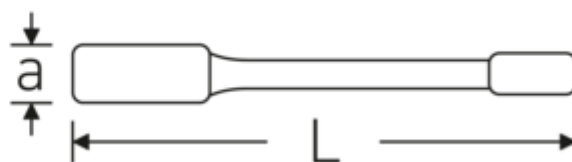

Schlagringschlüssel, metrisch

4205

Art.-Nr. 42050100
GTIN 4018754024377
Modell 4205 100

Bezeichnung.

Schlagringschlüssel SW 100mm L.400mm Spezialstahl

Eigenschaften.

- Doppelsechskant
- Spezialstahl, stahlgrau
- DIN 7444

Technische Zeichnung.

Technische Attribute.

a	41,5 mm
Breite mm (b)	152 mm
DIN	DIN 7444
Länge mm (L)	400 mm
Legierung	Spezialstahl
Oberfläche	stahlgrau
Schlüsselweite 1 [mm]	100 mm

Logistikdaten.

Tiefe mm (IFS)	420
Breite mm (IFS)	155
Höhe mm (IFS)	45
WEEE/ElektroG	nicht ear-pflichtig
Länge (verpackt, mm)	420
Breite (verpackt, mm)	155
Höhe (verpackt, mm)	45
Volumen (verpackt, dm ³)	2.9295 dm ³
Art.-Nr.	42050100
Gewicht (brutto, kg)	6,560