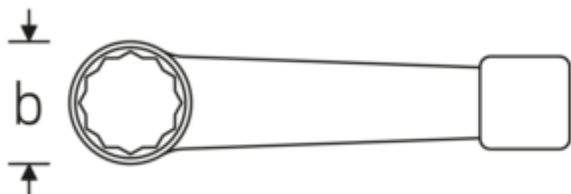

Schlagringschlüssel, metrisch

4205

Art.-Nr. 42050100
GTIN 4018754024377
Modell 4205 100

Bezeichnung.

Schlagringschlüssel SW 100mm L.400mm Spezialstahl

Eigenschaften.

- Doppelsechskant
- Spezialstahl, stahlgrau
- DIN 7444

Technische Zeichnung.

Technische Attribute.

a	41,5 mm
Breite mm (b)	152 mm
DIN	DIN 7444
Länge mm (L)	400 mm
Legierung	Spezialstahl
Oberfläche	stahlgrau
Schlüsselweite 1 [mm]	100 mm

Logistikdaten.

Tiefe mm (IFS)	420
Breite mm (IFS)	155
Höhe mm (IFS)	45
WEEE/ElektroG	nicht ear-pflichtig
Länge (verpackt, mm)	420
Breite (verpackt, mm)	155
Höhe (verpackt, mm)	45
Volumen (verpackt, dm ³)	2.9295 dm ³
Art.-Nr.	42050100
Gewicht (brutto, kg)	6,560