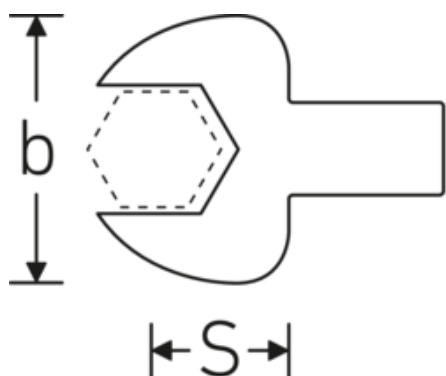

### Bezeichnung.

Maul-Einsteckwerkzeug SW 34mm Wkz.Aufn.14 x 18

### Technische Attribute.

Breite mm (b)	66 mm
Größe Wkz.-Aufnahme [Innenvierkant]	14 x 18 mm
Höhe mm (h)	14 mm
S	32,5 mm
Schlüsselweite [mm]	34 mm