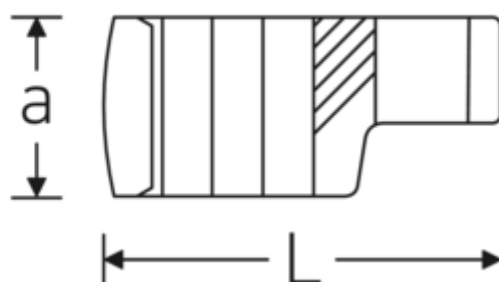

## Crowing-Schlüssel, zöllig

440a

Art.-Nr. 03490062  
GTIN 4018754008483  
Modell 440 A 1 7/16

### Bezeichnung.

1/2 " Crowring-Schlüssel SW 1 7/16" L.66,5mm

### Eigenschaften.

- Doppelsechskant mit AS-Drive-Profil
- Chrome Alloy Steel, verchromt
- 3/8" für Volvo Flugmotor, Typ „JAS“

### Technische Attribute.

a	24 mm
Antriebsvierkant innen (Zoll)	1/2 "
Breite mm (b)	51,9 mm
Länge mm (L)	66,5 mm
S	34,6 mm
Schlüsselweite [Zoll]	1 7/16 "