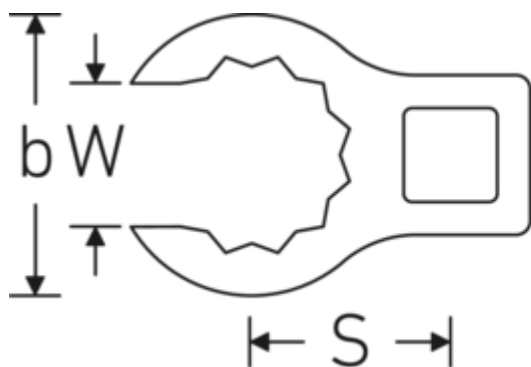

## Crowing-Schlüssel, zöllig

440a

Art.-Nr. 03490062  
GTIN 4018754008483  
Modell 440 A 1 7/16

### Bezeichnung.

1/2 " Crowring-Schlüssel SW 1 7/16" L.66,5mm

### Eigenschaften.

- Doppelsechskant mit AS-Drive-Profil
- Chrome Alloy Steel, verchromt
- 3/8" für Volvo Flugmotor, Typ „JAS“

### Technische Attribute.

a	24 mm
Antriebsvierkant innen (Zoll)	1/2 "
Breite mm (b)	51,9 mm
Länge mm (L)	66,5 mm
S	34,6 mm
Schlüsselweite [Zoll]	1 7/16 "