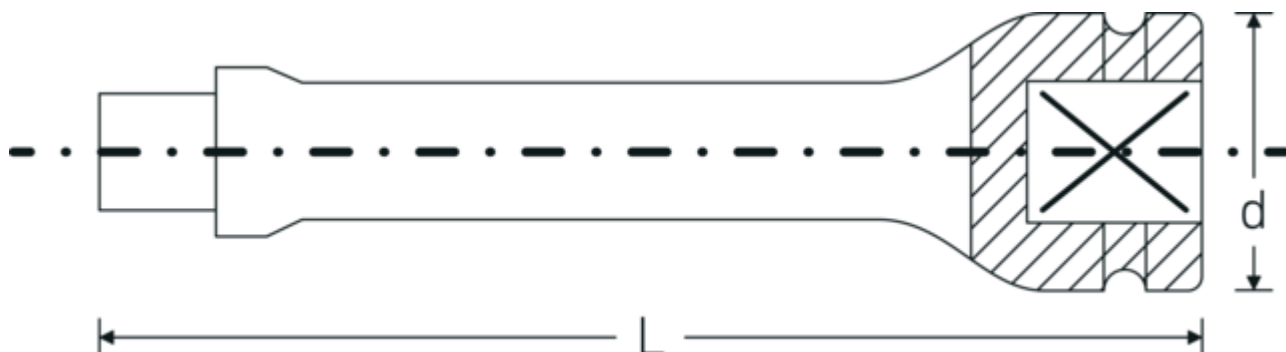

Prolongaciones

560IMP

Núm. art. **35010003**
GTIN **4018754017348**
Modelo **560/13 IMP**

Designación. Extensión 3/4 " L.330mm

Dibujo técnico.

Atributos técnicos.

Salida cuadradillo exterior (pulgadas)	3/4
Accionamiento cuadrado interior (pulgadas)	3/4 "
d	44 mm
Tam.	13
Longitud mm (L)	330 mm

Datos logísticos.

Profundidad mm (IFS)	332
Anchura mm (IFS)	45
Altura mm (IFS)	45
RAEE/Ley eléctrica	nicht ear-pflichtig
Longitud (empaquetada, mm)	332
Anchura (empaquetada, mm)	100
Altura en pulgadas	80
Volumen (envasado, dm3)	2.656 dm3
Núm. art.	35010003
Peso (bruto, kg)	6,525

Peso PAP (kg)	0,000
Peso PVC (kg)	0,000
GTIN	4018754017348
País de origen AWR	GERMANY
Región de origen	Nordrhein-Westfalen
Customs tariff no.	82042000
Norma de embalaje	5
Peso	1305 g

Variantes.

Núm. art.	Model no. (ERP)	Designación	GTIN
35010001	560/7 IMP	Extensión 3/4 " L.180mm	4018754017324
35010002	560/10 IMP	Extensión 3/4 " L.250mm	4018754017331
35010003	560/13 IMP	Extensión 3/4 " L.330mm	4018754017348