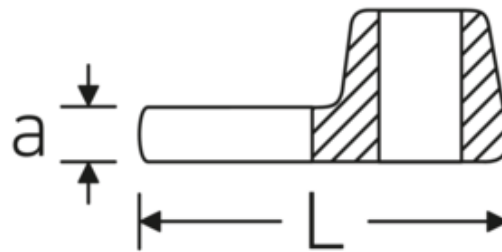

## Crowfoot-Schlüssel, metrisch

540

Art.-Nr. 02200021  
GTIN 4018754003570  
Modell 540 21

**Bezeichnung.** 3/8 " Crowfoot-Schlüssel SW 21mm L.44,5mm

**Eigenschaften.** • Chrome Alloy Steel, verchromt

### Technische Zeichnung.

### Technische Attribute.

a	6,3 mm
Antriebsvierkant innen (Zoll)	3/8 "
Breite mm (b)	41 mm
Länge mm (L)	44,5 mm
S	23,6 mm
Schlüsselweite [mm]	21 mm