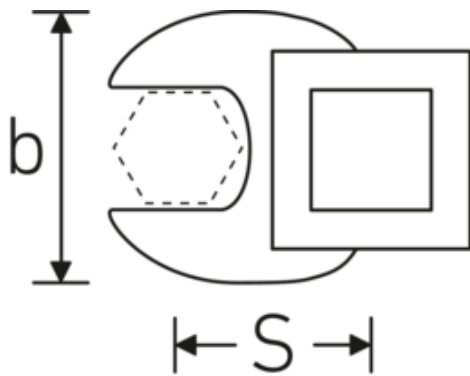

## Crowfoot-Schlüssel, metrisch

540

Art.-Nr. 02200021  
GTIN 4018754003570  
Modell 540 21

**Bezeichnung.** 3/8 " Crowfoot-Schlüssel SW 21mm L.44,5mm

**Eigenschaften.** • Chrome Alloy Steel, verchromt

### Technische Zeichnung.

### Technische Attribute.

a	6,3 mm
Antriebsvierkant innen (Zoll)	3/8 "
Breite mm (b)	41 mm
Länge mm (L)	44,5 mm
S	23,6 mm
Schlüsselweite [mm]	21 mm