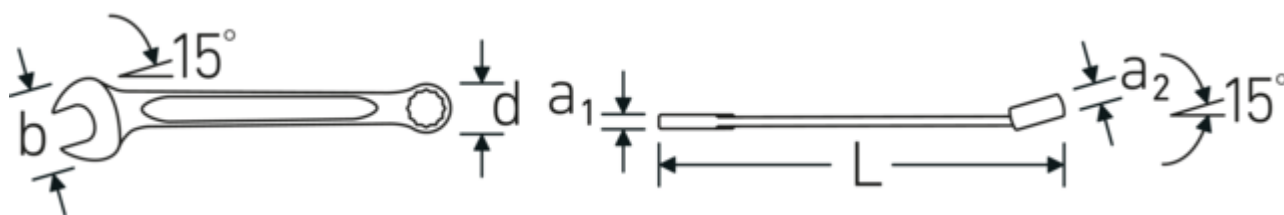

Dibujo técnico.

Atributos técnicos.

a1	13 mm
a2	20 mm
Anchura mm (b)	94.5 mm
d	65,3 mm
DIN	DIN 3113 Form A / ISO 7738 Form A
Longitud mm (L)	500 mm
Posición de la boca	15 °
Surface	cromado
Ring position	15 °
Anchura de los planos 1 [pulgada]	1 13/16 "
Anchura de los planos 2 [pulgadas]	1 13/16 "

Datos logísticos.

Profundidad mm (IFS)	505
Anchura mm (IFS)	94
Altura mm (IFS)	36
RAEE/Ley eléctrica	nicht ear-pflichtig
Longitud (empaquetada, mm)	506
Anchura (empaquetada, mm)	95
Altura en pulgadas	37
Volumen (envasado, dm3)	1.77859 dm3
Núm. art.	40486969
Peso (bruto, kg)	1,343
Peso PAP (kg)	0,000
Peso PVC (kg)	0,017
GTIN	4018754020348
País de origen AWR	GERMANY
Región de origen	Nordrhein-Westfalen
Customs tariff no.	82041100
Norma de embalaje	1
Peso	1343 g

Variantes.

Núm. art.	Model no. (ERP)	Designación	GTIN
40481212	OPEN BOX 13a 3/16	Llave de anillo OPEN BOX SW 3/16 " L.95mm	4018754020058
40481313	OPEN BOX 13a 13/64	Llave de anillo OPEN BOX SW 13/64 " L.95mm	4018754020065
40481414	OPEN BOX 13a 7/32	Llave de anillo OPEN BOX SW 7/32 " L.95mm	4018754020072