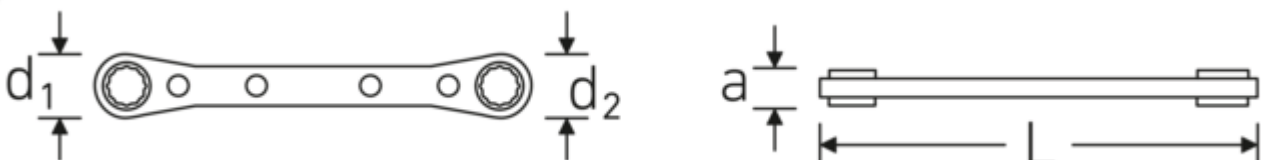

Technische Zeichnung.