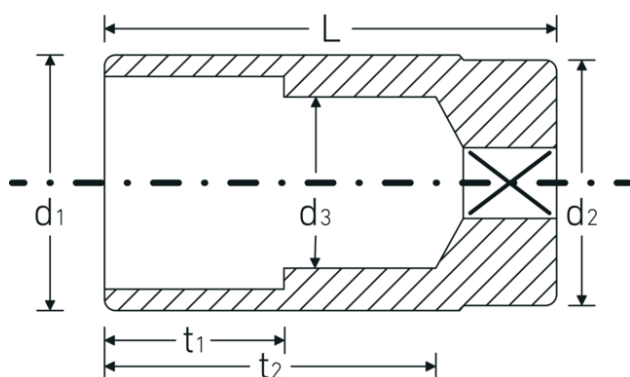

### 51a

Núm. art. **03420054**  
GTIN **4018754127139**  
Modelo **51 A 1 3/16**

**Designación.** 1/2 " Juego de bocas de llaves de vaso SW 1 3/16" L.83mm

**Descripción.**

- largas
- ASME B 107.1, Fed. Spec. GGG-W-641, SAE AS 954-E
- HPQ®-Acero de altas características, cromadas

## Atributos técnicos.

Perfil de salida	Hexágono doble AS-drive
Accionamiento cuadrado interior (pulgadas)	1/2 "
d1	39 mm
d2	37 mm
d3	28 mm
Longitud mm (L)	83 mm
Anchura de los planos [pulgadas]	1 3/16 "
t1	35 mm
t2	63,9 mm

## Datos logísticos.

Profundidad mm (IFS)	84
Anchura mm (IFS)	39
Altura mm (IFS)	39
RAEE/Ley eléctrica	nicht ear-pflichtig
Longitud (empaquetada, mm)	310
Anchura (empaquetada, mm)	150
Altura en pulgadas	40
Volumen (envasado, dm3)	1.86 dm3
Núm. art.	03420054
Peso (bruto, kg)	1,900
Peso PAP (kg)	0,000
Peso PVC (kg)	0,011
GTIN	4018754127139
País de origen AWR	GERMANY
Región de origen	Nordrhein-Westfalen
Customs tariff no.	82042000
Norma de embalaje	5
Peso	377 g