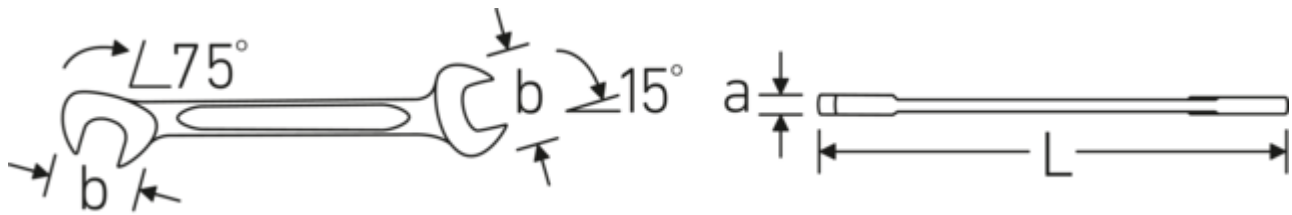

- **zöllige, gleiche** Schlüsselweiten
- gerade Ausführung, Maulstellung 15° und 75°
- stabile, schlanke und leichte Konstruktion
- hohe Biegefestigkeit durch Doppel-T-Profil
- griffige, hautsympatische Oberfläche durch STAHLWILLE Rundfinish
- extrem belastbar, außergewöhnlich langlebig
- im Gesenk geschmiedet, gehärtet und im Ölbad abgekühlt
- Chrome Alloy Steel, verchromt

Technologien und Leistungsmerkmale.

Doppel-T-Profil

Unsere Maul- und Ringschlüssel verfügen über eine zusätzliche Vertiefung in der Mitte des Werkzeugs. Ähnlich dem Prinzip eines Doppel-T-Trägers wird damit eine enorme Belastbarkeit und maximale Biegefestigkeit bei geringerem Gewicht erreicht.

Offset Shaft Design

Unsere Schraubenschlüssel sind so konstruiert, dass sie an den Belastungszonen, wo die größten Kräfte einwirken - nämlich an der Verbindung zwischen Maul und Schaft - zusätzlich verstärkt sind, um so eine Verformung zu verhindern.

Technische Zeichnung.

Technische Attribute.

a	3 mm
Breite mm (b)	24,2 mm
Länge mm (L)	116 mm
Legierung	Chrome-Alloy-Steel, verchromt
Maulstellung	15/75 °
Oberfläche	verchromt
Schlüsselweite 1 [Zoll]	7/16 "
Schlüsselweite 2 [Zoll]	7/16 "