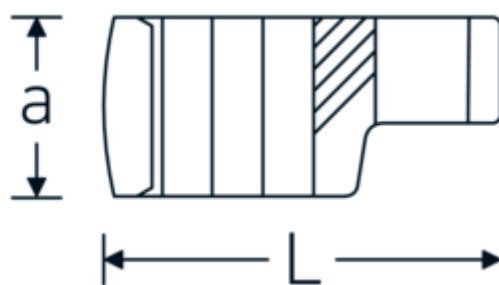

Llaves de boca en estrella, tipo CROW-RING

440

Núm. art. 02190022
GTIN 4018754003433
Modelo 440 22

Designación. 3/8 " Llave de vaso Crowring SW 22mm L.45,3mm

Descripción.

- Chrome-Alloy-Steel, cromadas
- ¡atención! Valores de regulación modificados en la llave dinamométrica

Dibujo técnico.

Atributos técnicos.

a	19 mm
Accionamiento cuadrado interior (pulgadas)	3/8 "
Anchura mm (b)	33.5 mm
Longitud mm (L)	45,3 mm
S	23,6 mm
Anchura de los planos [mm]	22 mm

Datos logísticos.

Profundidad mm (IFS)	45
Anchura mm (IFS)	33
Altura mm (IFS)	19
RAEE/Ley eléctrica	nicht ear-pflichtig
Longitud (empaquetada, mm)	46
Anchura (empaquetada, mm)	34
Altura en pulgadas	20

Variantes.

Núm. art.	Model no. (ERP)	Designación	GTIN
01190008	440 8	1/4 " Llave de vaso Crowring SW 8mm L.23,8mm	4018754149094
01190009	440 9	1/4 " Llave de vaso Crowring SW 9mm L.28,5mm	4018754140985
01190010	440 10	1/4 " Llave de vaso Crowring SW 10mm L.28,4mm	4018754000739
01190011	440 11	1/4 " Llave de vaso Crowring SW 11mm L.28mm	4018754149100
01190012	440 12	1/4 " Llave de vaso Crowring SW 12mm L.30,8mm	4018754000746
01190013	440 13	1/4 " Llave de vaso Crowring SW 13mm L.32mm	4018754102099
01190014	440 14	1/4 " Llave de vaso Crowring SW 14mm L.31,7mm	4018754000753
02190015	440 15	3/8 " Llave de vaso Crowring SW 15mm L.36,5mm	4018754141029
02190016	440 16	3/8 " Llave de vaso Crowring SW 16mm L.36,1mm	4018754003389
02190017	440 17	3/8 " Llave de vaso Crowring SW 17mm L.39,2mm	4018754003396
02190018	440 18	3/8 " Llave de vaso Crowring SW 18mm L.40,8mm	4018754003402
02190019	440 19	3/8 " Llave de vaso Crowring SW 19mm L.40,5mm	4018754003419
02190020	440 20	3/8 " Llave de vaso Crowring SW 20mm L.42,9mm	4018754141036
02190021	440 21	3/8 " Llave de vaso Crowring SW 21mm L.42,8mm	4018754003426