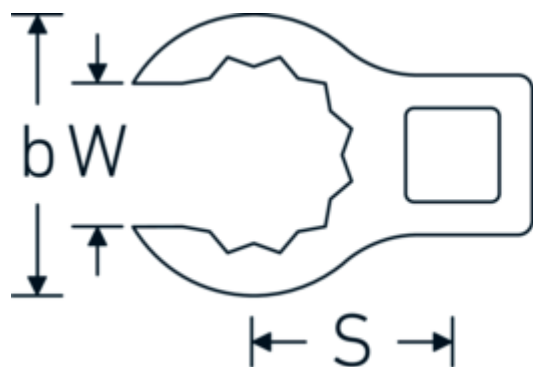

Llaves de boca en estrella, tipo CROW-RING

440

Núm. art. 02190022
GTIN 4018754003433
Modelo 440 22

Designación. 3/8 " Llave de vaso Crowring SW 22mm L.45,3mm

Descripción.

- Chrome-Alloy-Steel, cromadas
- ¡atención! Valores de regulación modificados en la llave dinamométrica

Dibujo técnico.

Atributos técnicos.

a	19 mm
Accionamiento cuadrado interior (pulgadas)	3/8 "
Anchura mm (b)	33.5 mm
Longitud mm (L)	45,3 mm
S	23,6 mm
Anchura de los planos [mm]	22 mm

Datos logísticos.

Profundidad mm (IFS)	45
Anchura mm (IFS)	33
Altura mm (IFS)	19
RAEE/Ley eléctrica	nicht ear-pflichtig
Longitud (empaquetada, mm)	46
Anchura (empaquetada, mm)	34
Altura en pulgadas	20

Variantes.

Núm. art.	Model no. (ERP)	Designación	GTIN
01190008	440 8	1/4 " Llave de vaso Crowring SW 8mm L.23,8mm	4018754149094
01190009	440 9	1/4 " Llave de vaso Crowring SW 9mm L.28,5mm	4018754140985
01190010	440 10	1/4 " Llave de vaso Crowring SW 10mm L.28,4mm	4018754000739
01190011	440 11	1/4 " Llave de vaso Crowring SW 11mm L.28mm	4018754149100
01190012	440 12	1/4 " Llave de vaso Crowring SW 12mm L.30,8mm	4018754000746
01190013	440 13	1/4 " Llave de vaso Crowring SW 13mm L.32mm	4018754102099
01190014	440 14	1/4 " Llave de vaso Crowring SW 14mm L.31,7mm	4018754000753
02190015	440 15	3/8 " Llave de vaso Crowring SW 15mm L.36,5mm	4018754141029
02190016	440 16	3/8 " Llave de vaso Crowring SW 16mm L.36,1mm	4018754003389
02190017	440 17	3/8 " Llave de vaso Crowring SW 17mm L.39,2mm	4018754003396
02190018	440 18	3/8 " Llave de vaso Crowring SW 18mm L.40,8mm	4018754003402
02190019	440 19	3/8 " Llave de vaso Crowring SW 19mm L.40,5mm	4018754003419
02190020	440 20	3/8 " Llave de vaso Crowring SW 20mm L.42,9mm	4018754141036
02190021	440 21	3/8 " Llave de vaso Crowring SW 21mm L.42,8mm	4018754003426