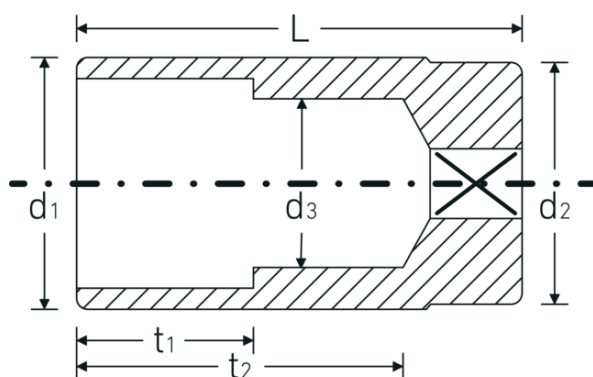

Bocas de llave de vaso

46a

Núm. art. **02420035**
GTIN **4018754004355**
Modelo **46 A 19/32**

Designación. 3/8 " Juego de bocas de llaves de vaso SW 19/32" L.60mm

Descripción.

- largas
- ASME B 107.1, Fed. Spec. GGG-W-641, SAE AS 954-E
- HPQ®-Acero de altas características, cromadas

Dibujo técnico.

Atributos técnicos.

| | |
|--|-------------------------|
| Perfil de salida | Hexágono doble AS-drive |
| Accionamiento cuadrado interior (pulgadas) | 3/8 " |
| d1 | 20,6 mm |
| d2 | 19 mm |
| d3 | 14 mm |
| Longitud mm (L) | 60 mm |
| Anchura de los planos [pulgadas] | 19/32 " |
| t1 | 25 mm |
| t2 | 48,2 mm |

Datos logísticos.

| | |
|----------------------------|---------------------|
| Profundidad mm (IFS) | 60 |
| Anchura mm (IFS) | 21 |
| Altura mm (IFS) | 21 |
| RAEE/Ley eléctrica | nicht ear-pflichtig |
| Longitud (empaquetada, mm) | 105 |
| Anchura (empaquetada, mm) | 63 |
| Altura en pulgadas | 22 |
| Volumen (envasado, dm3) | 0.14553 dm3 |
| Núm. art. | 02420035 |
| Peso (bruto, kg) | 0,426 |
| Peso PAP (kg) | 0,000 |
| Peso PVC (kg) | 0,005 |
| GTIN | 4018754004355 |
| País de origen AWR | GERMANY |
| Región de origen | Nordrhein-Westfalen |
| Customs tariff no. | 82042000 |
| Norma de embalaje | 5 |
| Peso | 84 g |