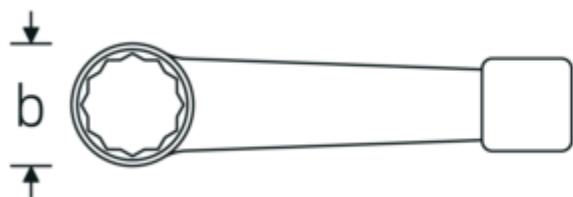

## Llaves de percusión con boca en estrella

**4205**

Núm. art. **42050027**  
GTIN **4018754024087**  
Modelo **4205 27**

**Designación.** Llave de anillo de impacto SW 27mm L.180mm

**Descripción.**

- DIN 7444
- acero especial, gris acero

## Dibujo técnico.

## Atributos técnicos.

a	16 mm
Anchura mm (b)	46 mm
DIN	DIN 7444
Longitud mm (L)	180 mm
Surface	gris acero
Anchura de los planos 1 [mm]	27 mm