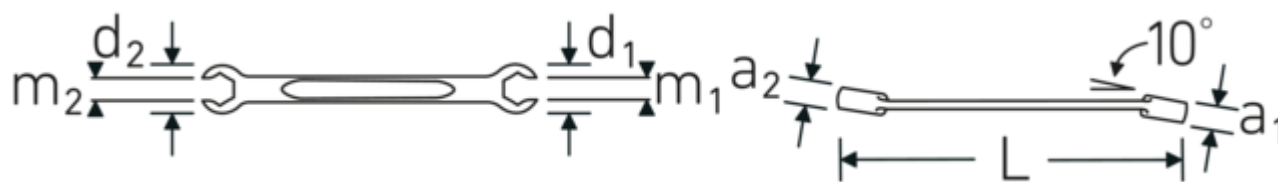

Descripción.

- con hexágono
- DIN 3118/ISO 3318
- Chrome-Alloy-Steel, cromadas

Ventajas.

con hexágono

Tecnologías y prestaciones.

Anti-Slip-Drive

El perfil especial AS-Drive permite la transmisión de fuerzas elevadas a las superficies planas de los tornillos sin dañarlos. Esto también evita que la cabeza del tornillo se desgare.

Anillos de pared delgada

El fino diámetro de las paredes de nuestros anillos facilita el trabajo en espacios reducidos. Los lados del anillo son más altos que las tuercas estándar, lo que evita que se atasquen.

Dibujo técnico.

Atributos técnicos.

a1	7 mm
a2	8,5 mm
Perfil de salida	AS-drive hexagonal
d1	17,5 mm
d2	19,5 mm
DIN	DIN 3118 / ISO 3318
Longitud mm (L)	145 mm
m1	6,3 mm
m2	7,1 mm
Surface	cromado
Anchura de los planos 1 [mm]	8 mm
Ring position	10 °
Anchura de los planos 2 [mm]	10 mm

Datos logísticos.

Profundidad mm (IFS)	145
Anchura mm (IFS)	20
Altura mm (IFS)	11
RAEE/Ley eléctrica	nicht ear-pflichtig
Longitud (empaquetada, mm)	147
Anchura (empaquetada, mm)	52
Altura en pulgadas	37
Volumen (envasado, dm3)	0.282828 dm3
Núm. art.	41080810
Peso (bruto, kg)	0,410
Peso PAP (kg)	0,000
Peso PVC (kg)	0,008
GTIN	4018754021888
País de origen AWR	GERMANY
Región de origen	Nordrhein-Westfalen
Customs tariff no.	82041100
Norma de embalaje	10
Peso	39 g