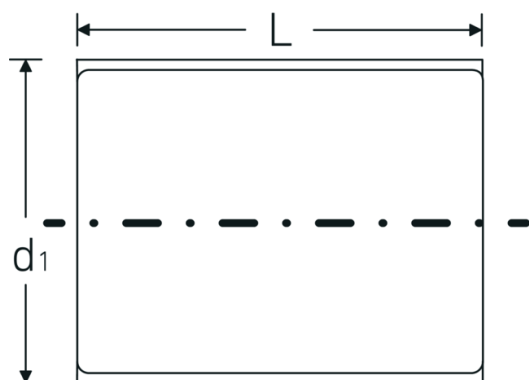

Bocas de llave de vaso VDE 3/8"

12171 VDE

Núm. art. 02380007
GTIN 4018754253456
Modelo 12171 VDE-7

Designación. 3/8 " Juego de bocas de llave de vaso VDE SW 7mm L.42mm

Descripción.

- HPQ®-Acero de altas características, cromado
- aislamiento VDE hasta 1000 V
- DIN EN 60900
- #T; AC/1000 V

Dibujo técnico.

Atributos técnicos.

Perfil de salida	Hexágono doble AS-drive
Accionamiento cuadrado interior (pulgadas)	3/8 "
d1	15,5 mm
DIN	DIN EN 60900
Longitud mm (L)	42 mm
Anchura de los planos [mm]	7 mm

Datos logísticos.

Profundidad mm (IFS)	41
Anchura mm (IFS)	16
Altura mm (IFS)	16
RAEE/Ley eléctrica	nicht ear-pflichtig
Longitud (empaquetada, mm)	60
Anchura (empaquetada, mm)	35
Altura en pulgadas	35
Volumen (envasado, dm3)	0.0735 dm3
Núm. art.	02380007
Peso (bruto, kg)	0,050
Peso PAP (kg)	0,000
Peso PVC (kg)	0,002
GTIN	4018754253456
País de origen AWR	GERMANY
Región de origen	Nordrhein-Westfalen
Customs tariff no.	82042000
Norma de embalaje	1
Peso	24 g