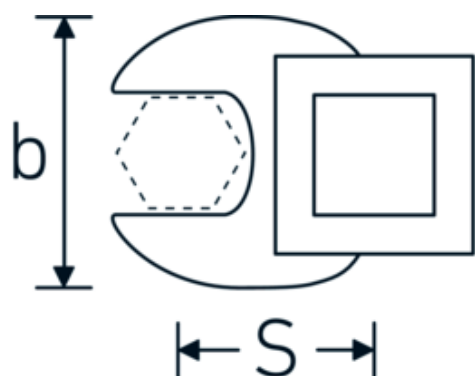

Llaves de boca tipo CROW-FOOT

540

Núm. art. **02200011**
GTIN **4018754149414**
Modelo **540 11**

Designación. 3/8 " Llave de vaso Crowfoot SW 11mm L.32mm

Descripción.

- Chrome-Alloy-Steel, cromadas
- ¡atención! Valores de regulación modificados en la llave dinamométrica

Dibujo técnico.

Atributos técnicos.

a	6,3 mm
Accionamiento cuadrado interior (pulgadas)	3/8 "
Anchura mm (b)	22.2 mm
Longitud mm (L)	32 mm
S	17,4 mm
Anchura de los planos [mm]	11 mm

Datos logísticos.

Profundidad mm (IFS)	45
Anchura mm (IFS)	35
Altura mm (IFS)	19
RAEE/Ley eléctrica	nicht ear-pflichtig
Longitud (empaquetada, mm)	45
Anchura (empaquetada, mm)	35
Altura en pulgadas	19

Variantes.

Núm. art.	Model no. (ERP)	Designación	GTIN
01200008	540 8	1/4 " Llave de vaso Crowfoot SW 8mm L.25,5mm	4018754149117
01200009	540 9	1/4 " Llave de vaso Crowfoot SW 9mm L.25,5mm	4018754149124
01200010	540 10	1/4 " Llave de vaso Crowfoot SW 10mm L.25,5mm	4018754149131
02200011	540 11	3/8 " Llave de vaso Crowfoot SW 11mm L.32mm	4018754149414
02200012	540 12	3/8 " Llave de vaso Crowfoot SW 12mm L.34,3mm	4018754003495
02200013	540 13	3/8 " Llave de vaso Crowfoot SW 13mm L.34,3mm	4018754003501
02200014	540 14	3/8 " Llave de vaso Crowfoot SW 14mm L.37,7mm	4018754003518
02200015	540 15	3/8 " Llave de vaso Crowfoot SW 15mm L.37,7mm	4018754003525
02200016	540 16	3/8 " Llave de vaso Crowfoot SW 16mm L.37,7mm	4018754003532
02200017	540 17	3/8 " Llave de vaso Crowfoot SW 17mm L.42,5mm	4018754003549
02200018	540 18	3/8 " Llave de vaso Crowfoot SW 18mm L.42,5mm	4018754003556
02200019	540 19	3/8 " Llave de vaso Crowfoot SW 19mm L.42,5mm	4018754003563
02200020	540 20	3/8 " Llave de vaso Crowfoot SW 20mm L.42,4mm	4018754141067
02200021	540 21	3/8 " Llave de vaso Crowfoot SW 21mm L.44,5mm	4018754003570