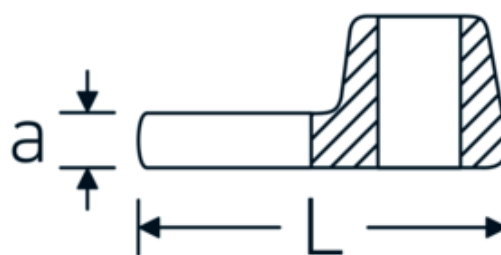

Llaves de boca tipo CROW-FOOT

540

Núm. art. **02200011**
GTIN **4018754149414**
Modelo **540 11**

Designación. 3/8 " Llave de vaso Crowfoot SW 11mm L.32mm

Descripción.

- Chrome-Alloy-Steel, cromadas
- ¡atención! Valores de regulación modificados en la llave dinamométrica

Dibujo técnico.

Atributos técnicos.

a	6,3 mm
Accionamiento cuadrado interior (pulgadas)	3/8 "
Anchura mm (b)	22.2 mm
Longitud mm (L)	32 mm
S	17,4 mm
Anchura de los planos [mm]	11 mm

Datos logísticos.

Profundidad mm (IFS)	45
Anchura mm (IFS)	35
Altura mm (IFS)	19
RAEE/Ley eléctrica	nicht ear-pflichtig
Longitud (empaquetada, mm)	45
Anchura (empaquetada, mm)	35
Altura en pulgadas	19

Variantes.

Núm. art.	Model no. (ERP)	Designación	GTIN
01200008	540 8	1/4 " Llave de vaso Crowfoot SW 8mm L.25,5mm	4018754149117
01200009	540 9	1/4 " Llave de vaso Crowfoot SW 9mm L.25,5mm	4018754149124
01200010	540 10	1/4 " Llave de vaso Crowfoot SW 10mm L.25,5mm	4018754149131
02200011	540 11	3/8 " Llave de vaso Crowfoot SW 11mm L.32mm	4018754149414
02200012	540 12	3/8 " Llave de vaso Crowfoot SW 12mm L.34,3mm	4018754003495
02200013	540 13	3/8 " Llave de vaso Crowfoot SW 13mm L.34,3mm	4018754003501
02200014	540 14	3/8 " Llave de vaso Crowfoot SW 14mm L.37,7mm	4018754003518
02200015	540 15	3/8 " Llave de vaso Crowfoot SW 15mm L.37,7mm	4018754003525
02200016	540 16	3/8 " Llave de vaso Crowfoot SW 16mm L.37,7mm	4018754003532
02200017	540 17	3/8 " Llave de vaso Crowfoot SW 17mm L.42,5mm	4018754003549
02200018	540 18	3/8 " Llave de vaso Crowfoot SW 18mm L.42,5mm	4018754003556
02200019	540 19	3/8 " Llave de vaso Crowfoot SW 19mm L.42,5mm	4018754003563
02200020	540 20	3/8 " Llave de vaso Crowfoot SW 20mm L.42,4mm	4018754141067
02200021	540 21	3/8 " Llave de vaso Crowfoot SW 21mm L.44,5mm	4018754003570