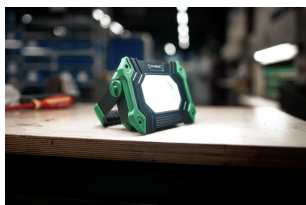

- práctica fuente de luz para el hogar, el hobby, el comercio y la industria
- LED COB de 30 W de alto rendimiento con 2800 lm
- modos de luz ajustables con tres niveles de brillo: 100% / 50% / 25%
- batería recargable integrada
- 24,42 WH con electrónica de seguridad
- recargable mediante conexión tipo C
- aprox. 8 horas de tiempo de carga
- con control de carga e indicador de capacidad restante
- soporte/mango de transporte ajustable en 180
- con soporte magnético para una fijación segura a superficies metálicas
- gancho giratorio para colgar
- para uso en interiores y exteriores (certificado IP64)
- almacenamiento compacto y plano

Ventajas.

Foco de trabajo LED inalámbrico de 30 vatios con soporte magnético para uso en interiores y exteriores.

Alta luminosidad con hasta 2800 lúmenes, ajustable en tres niveles de brillo: 100% / 50% / 25%.

Práctica función de banco de energía a través del puerto USB.

Destacados de productos.

Iluminación impresionante.

El potente foco LED alcanza una luminosidad de hasta 2800 lúmenes y el brillo se puede ajustar en tres niveles: 100 % / 50 % / 25 %.

Opciones de sujeción flexibles.

El mango completamente ajustable en un ángulo de 180° también se puede utilizar como soporte estable para una iluminación precisa de la zona de trabajo. El soporte magnético permite una fijación segura a superficies metálicas. El foco también puede suspenderse en un gancho giratorio.