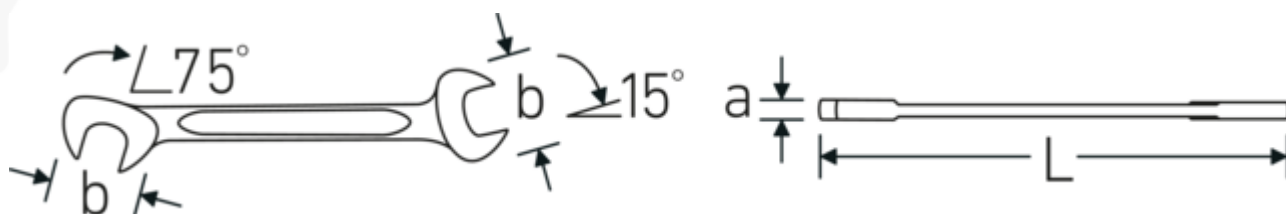

Llaves pequeñas de dos bocas fijas ELECTRIC

ELECTRIC 12

Núm. art. **40060909**
GTIN **4018754018604**
Modelo **ELECTRIC 12 9**

Designación. Llave doble pequeña ELECTRIC SW 9 mm L.103mm

Descripción. • Chrome-Alloy-Steel, cromadas

Tecnologías y prestaciones.

Perfil de doble T

Nuestras llaves combinadas y de estrella tienen un rebaje adicional en el centro de la herramienta. Similar al principio de una viga en T doble, proporciona una enorme capacidad de carga y la máxima resistencia a la vez que reduce el peso.

Offset Shaft Design

Nuestras llaves están especialmente diseñadas con un refuerzo adicional en las zonas de carga donde se aplica la mayor cantidad de fuerza, es decir, en la conexión entre la mordaza y el mango, para evitar deformaciones.

Dibujo técnico.

Atributos técnicos.

a	3 mm
Anchura mm (b)	18.9 mm
Longitud mm (L)	103 mm
Posición de la boca	15/75 °
Surface	cromado
Anchura de los planos 1 [mm]	9 mm
Anchura de los planos 2 [mm]	9 mm

Datos logísticos.