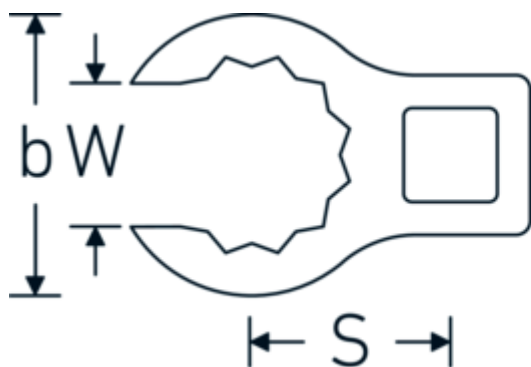

Llaves de boca en estrella, tipo CROW-RING

440a

Núm. art. **02490046**
GTIN **4018754004591**
Modelo **440 A 15/16**

Designación. 3/8 " Llave de vaso Crowring SW 15/16" L.47,2mm

Descripción.

- Chrome-Alloy-Steel, cromadas
- ¡atención! Valores de regulación modificados en la llave dinamométrica

Dibujo técnico.

Atributos técnicos.

a	19,5 mm
Accionamiento cuadrado interior (pulgadas)	3/8 "
Anchura mm (b)	35.7 mm
Longitud mm (L)	47,2 mm
S	24,6 mm
Anchura de los planos [pulgadas]	15/16 "

Datos logísticos.

Variantes.

Núm. art.	Model no. (ERP)	Designación	GTIN
01490024	440 A 3/8	1/4 " Llave de vaso Crowring SW 3/8" L.28,4mm	4018754116805
01490028	440 A 7/16	1/4 " Llave de vaso Crowring SW 7/16" L.28mm	4018754001460
01490032	440 A 1/2	1/4 " Llave de vaso Crowring SW 1/2" L.30,5mm	4018754001477
01490034	440 A 9/16	1/4 " Llave de vaso Crowring SW 9/16" L.31,7mm	4018754001484
02490036	440 A 5/8	3/8 " Llave de vaso Crowring SW 5/8" L.36,5mm	4018754004546
02490038	440 A 11/16	3/8 " Llave de vaso Crowring SW 11/16" L.39,2mm	4018754004553
02490040	440 A 3/4	3/8 " Llave de vaso Crowring SW 3/4" L.40,9mm	4018754004560
02490042	440 A 13/16	3/8 " Llave de vaso Crowring SW 13/16" L.42,9mm	4018754004577
02490044	440 A 7/8	3/8 " Llave de vaso Crowring SW 7/8" L.45,2mm	4018754004584
02490046	440 A 15/16	3/8 " Llave de vaso Crowring SW 15/16" L.47,2mm	4018754004591
02490048	440 A 1	3/8 " Llave de vaso Crowring SW 1" L.49,3mm	4018754004607
02490050	440 A 1 1/16	3/8 " Llave de vaso Crowring SW 1 1/16" L.52,8mm	4018754004614
03490052	440 A 1 1/8	1/2 " Llave de vaso Crowring SW 1 1/8" L.56,8mm	4018754008445
03490056	440 A 1 1/4	1/2 " Llave de vaso Crowring SW 1 1/4" L.62,5mm	4018754008452