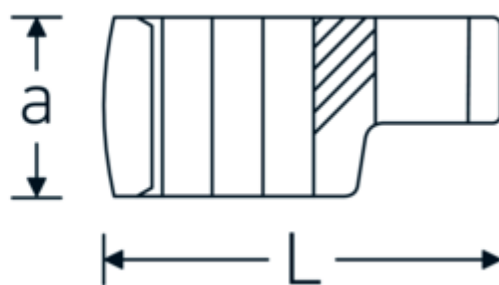

Llaves de boca en estrella, tipo CROW-RING

440a

Núm. art. **02490046**
GTIN **4018754004591**
Modelo **440 A 15/16**

Designación. 3/8 " Llave de vaso Crowring SW 15/16" L.47,2mm

Descripción.

- Chrome-Alloy-Steel, cromadas
- ¡atención! Valores de regulación modificados en la llave dinamométrica

Dibujo técnico.

Atributos técnicos.

a	19,5 mm
Accionamiento cuadrado interior (pulgadas)	3/8 "
Anchura mm (b)	35.7 mm
Longitud mm (L)	47,2 mm
S	24,6 mm
Anchura de los planos [pulgadas]	15/16 "

Datos logísticos.

Profundidad mm (IFS)	46
Anchura mm (IFS)	35
Altura mm (IFS)	20
RAEE/Ley eléctrica	nicht ear-pflichtig
Longitud (empaquetada, mm)	46
Anchura (empaquetada, mm)	35
Altura en pulgadas	20

W	18,3 mm	Volumen (envasado, dm3)	0.0322 dm3
		Núm. art.	02490046
		Peso (bruto, kg)	0,063
		Peso PAP (kg)	0,000
		Peso PVC (kg)	0,002
		GTIN	4018754004591
		País de origen AWR	GERMANY
		Región de origen	Nordrhein-Westfalen
		Customs tariff no.	82042000
		Norma de embalaje	1
		Peso	63 g