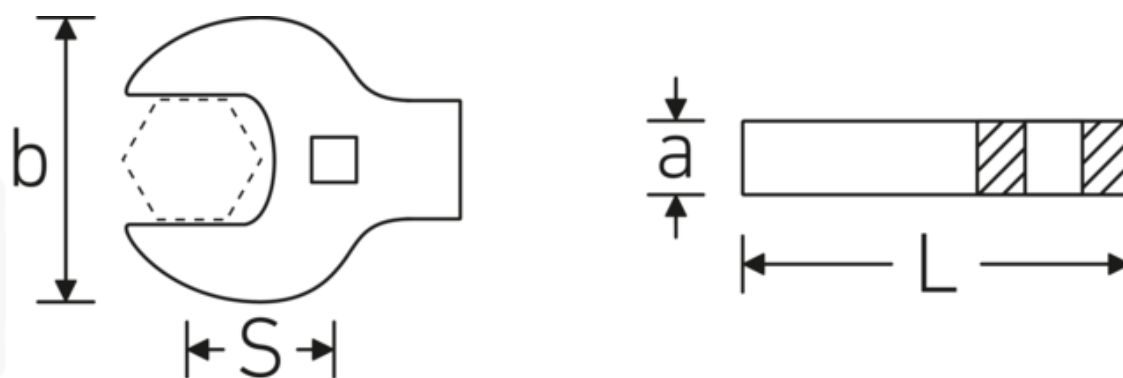

Crowfoot-Schlüssel heavy-duty, zöllig

540a HD

Art.-Nr. 02501050
GTIN 4018754198122
Modell 540A HD SW 1.1/16

Bezeichnung.

3/8 " Crowfoot-Schlüssel heavy-duty SW 1 1/16" L.57mm

Eigenschaften.

- für besonders hohe Belastungen, z. B. Edelstahlverschraubungen
- vollständige Nutzung des Schlüsselmauls in Kombination mit Standardknarren oder Drehmomentschlüssel mit festem Vierkant
- verchromt

Technische Zeichnung.

Technische Attribute.

a	11 mm
Antriebsvierkant innen (Zoll)	3/8 "
Breite mm (b)	53,8 mm
Länge mm (L)	57 mm
S	34,1 mm
Schlüsselweite [Zoll]	1 1/16 "

Logistikdaten.

Tiefe mm (IFS)	50
Breite mm (IFS)	55
Höhe mm (IFS)	10
WEEE/ElektroG	nicht ear-pflichtig
Länge (verpackt, mm)	50
Breite (verpackt, mm)	55
Höhe (verpackt, mm)	10
Volumen (verpackt, dm3)	0.0275 dm3
Art.-Nr.	02501050
Gewicht (brutto, kg)	0,135
Gewicht PAP (kg)	0,000
Gewicht PVC (kg)	0,002
GTIN	4018754198122
Ursprungsland AWR	GERMANY
Ursprungsregion	Nordrhein-Westfalen
Zolltarifnr.	82042000
Packnorm	1
Gewicht (g)	124 g

Varianten.

Art.-Nr.	Modell-Nr. (ERP)	Bezeichnung	GTIN
02501024	540A HD SW 3/8	3/8 " Crowfoot-Schlüssel heavy-duty SW 3/8" L.39mm	4018754285709
02501028	540A HD SW 7/16	3/8 " Crowfoot-Schlüssel heavy-duty SW 7/16" L.40mm	4018754285716
02501032	540A HD SW 1/2	3/8 " Crowfoot-Schlüssel heavy-duty SW 1/2" L.42mm	4018754285723
02501034	540A HD SW 9/16	3/8 " Crowfoot-Schlüssel heavy-duty SW 9/16" L.43,4mm	4018754198078
02501036	540A HD SW 5/8	3/8 " Crowfoot-Schlüssel heavy-duty SW 5/8" L.45mm	4018754198085
02501038	540A HD SW 11/16	3/8 " Crowfoot-Schlüssel heavy-duty SW 11/16" L.47,2mm	4018754198092
02501040	540A HD SW 3/4	3/8 " Crowfoot-Schlüssel heavy-duty SW 3/4" L.49mm	4018754285730
02501042	540A HD SW 13/16	3/8 " Crowfoot-Schlüssel heavy-duty SW 13/16" L.51mm	4018754204359