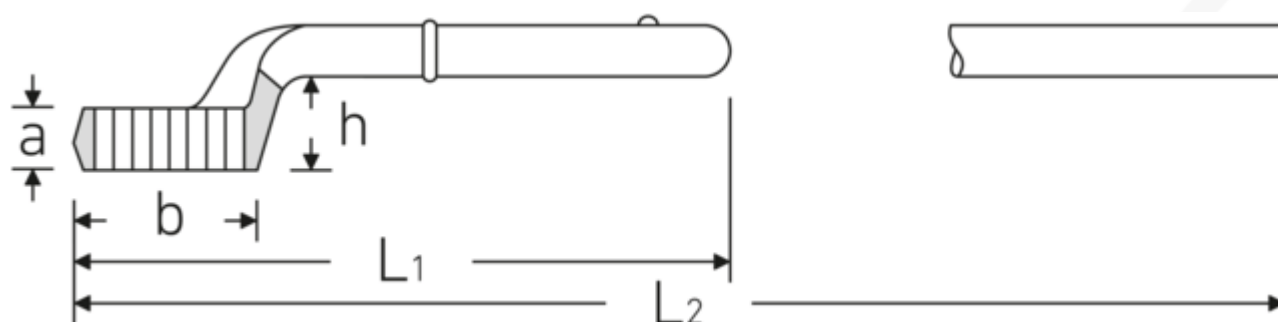

### Bezeichnung.

Zugringschlüssel SW 55mm L.300mm

### Eigenschaften.

- mit Doppelsechskant
- ohne Handgriff
- L<sub>2</sub> = Länge mit Handgriff Nr. 5 1/2
- Chrome Alloy Steel, verchromt

### Technische Attribute.

a	28 mm
Breite mm (b)	81 mm
für Modell	3
Höhe mm (h)	45,5 mm
L1	300 mm
L2	925 mm