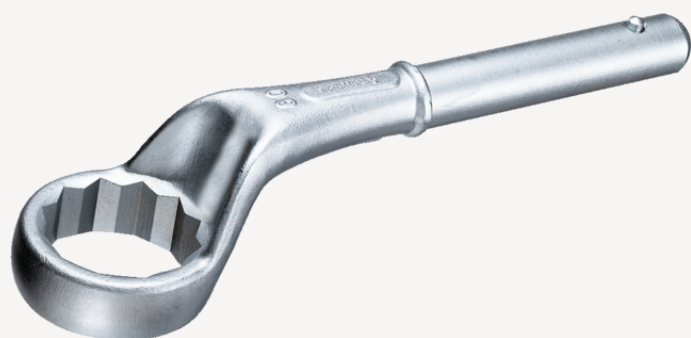

## Zugringschlüssel

5

Art.-Nr. 42020055

GTIN 4018754023547

Modell 5 55

### Bezeichnung.

Zugringschlüssel SW 55mm L.300mm

### Eigenschaften.

- mit Doppelsechskant
- ohne Handgriff
- L<sub>2</sub> = Länge mit Handgriff Nr. 5 1/2
- Chrome Alloy Steel, verchromt

### Technische Attribute.

a	28 mm
Breite mm (b)	81 mm
für Modell	3
Höhe mm (h)	45,5 mm
L1	300 mm
L2	925 mm