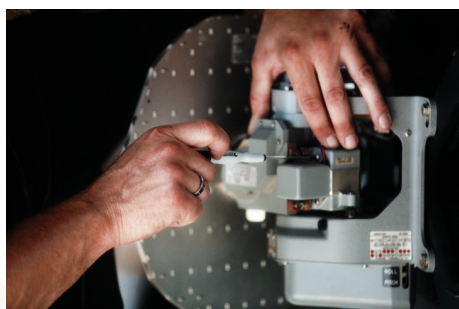

- für Innen-TORX® Schrauben
- drehbare Kappe mit ergonomischer Mulde
- schmale, handliche Schnelldrehzone
- mit Kopflaserung

Vorteile.

Made in Germany - STAHLWILLE
Elektronikschraubendreher für Innen-TORX® Schrauben.

Drehbare Kappe mit ergonomischer Fingermulde für feinfühliges Arbeiten.

Die speziell gehärtete schwarze Spitze garantiert eine lange Lebensdauer.

Präzisionswerkzeug für z. B. Elektroniker, Uhrmacher, Optiker und IT-Hardware-Support.