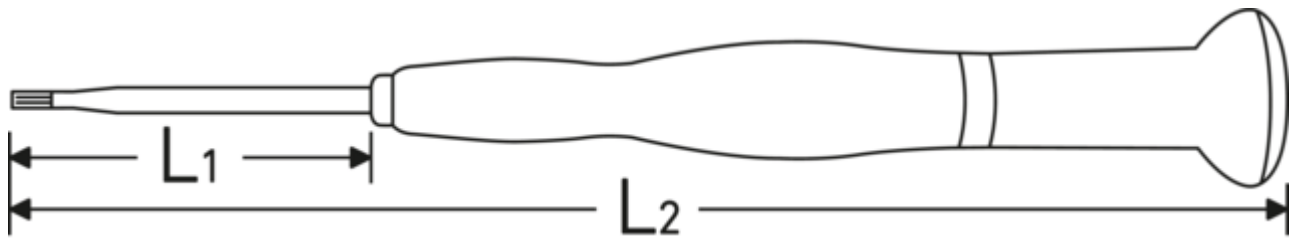

- für Innen-TORX® Schrauben
- drehbare Kappe mit ergonomischer Mulde
- schmale, handliche Schnelldrehzone
- mit Kopflaserung

Vorteile.

Made in Germany - STAHLWILLE
Elektronikschraubendreher für Innen-TORX® Schrauben.

Technische Zeichnung.

Technische Attribute.

Abtriebsprofil	TORX®
Größe Abtriebsprofil	T6
L1	50 mm
L2	150 mm

Logistikdaten.

Tiefe mm (IFS)	164
Breite mm (IFS)	20
Höhe mm (IFS)	20
WEEE/ElektroG	nicht ear-pflichtig
Länge (verpackt, mm)	167
Breite (verpackt, mm)	80
Höhe (verpackt, mm)	30
Volumen (verpackt, dm3)	0.4008 dm3
Art.-Nr.	47540006
Gewicht (brutto, kg)	0,112
Gewicht PAP (kg)	0,042
Gewicht PVC (kg)	0,000
GTIN	4018754355181
Ursprungsland AWR	GERMANY
Ursprungsregion	Nordrhein-Westfalen
Zolltarifnr.	82054000
Packnorm	5
Gewicht (g)	17 g