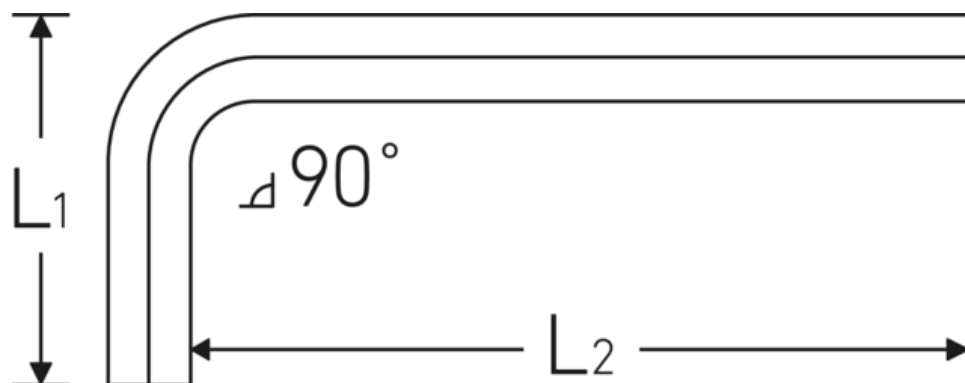

Sechskant-Winkelschraubendreher

10760

Art.-Nr. **43153017**
GTIN **4018754332205**
Modell **10760 17**
WINKELSCHRAUBENDREHER
SECHSKANT

Bezeichnung. Sechskant-Winkelschraubendreher Abtriebssechskant 17mm L.63mm x 160mm

Eigenschaften.

- für **metrische** Innensechskantschrauben
- Chrome Alloy Steel, vernickelt (0,9 mm brüniert)
- DIN ISO 2936

Technische Zeichnung.

Technische Attribute.

Abtriebsprofil	Sechskant
Abtriebssechskant außen (mm)	17 mm
DIN	DIN ISO 2936
L1	63 mm
L2	160 mm

Logistikdaten.

Tiefe mm (IFS)	170
Breite mm (IFS)	77
Höhe mm (IFS)	19
WEEE/ElektroG	nicht ear-pflichtig
Länge (verpackt, mm)	410
Breite (verpackt, mm)	200

Höhe (verpackt, mm)	20
Volumen (verpackt, dm³)	1.64 dm ³
Art.-Nr.	43153017
Gewicht (brutto, kg)	2,156
Gewicht PAP (kg)	0,000
Gewicht PVC (kg)	0,016
GTIN	4018754332205
Ursprungsland AWR	GERMANY
Ursprungsregion	Nordrhein-Westfalen
Zolltarifnr.	82054000
Packnorm	5
Gewicht (g)	442 g