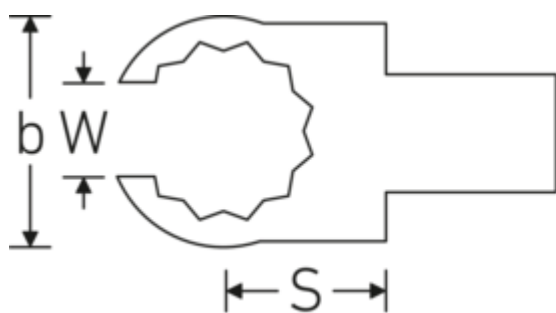

OPEN RING-Einsteckwerkzeuge

733/10

Art.-Nr. 58231013
GTIN 4018754034383
Modell 733/10 13

Bezeichnung.

OPEN RING-Einsteckwerkzeug SW 13mm Wkz.Aufn.9 x 12

Eigenschaften.

- Doppelsechskant mit AS-Drive-Profil
- für Drehmomentschlüssel mit Vierkantaufnahme
- Verchromung über Nickel, dauerhaft und abplatzsicher
- im Gesenk geschmiedet, gehärtet und im Ölbad abgekühlt
- stark belastbar, außergewöhnlich langlebig

Technische Zeichnung.

Technische Attribute.

Breite mm (b)	26 mm
Größe Wkz.-Aufnahme [Innenvierkant]	9 x 12 mm
Höhe mm (h)	12 mm
S	17,5 mm
Schlüsselweite [mm]	13 mm

Logistikdaten.

Tiefe mm (IFS)	45
Breite mm (IFS)	25
Höhe mm (IFS)	14
WEEE/ElektroG	nicht ear-pflichtig
Länge (verpackt, mm)	51
Breite (verpackt, mm)	28

W	10 mm	Höhe (verpackt, mm)	15
		Volumen (verpackt, dm³)	0.02142 dm ³
		Art.-Nr.	58231013
		Gewicht (brutto, kg)	0,058
		Gewicht PAP (kg)	0,000
		Gewicht PVC (kg)	0,002
		GTIN	4018754034383
		Ursprungsland AWR	GERMANY
		Ursprungsregion	Nordrhein-Westfalen
		Zolltarifnr.	82041100
		Packnorm	1
		Gewicht (g)	55 g