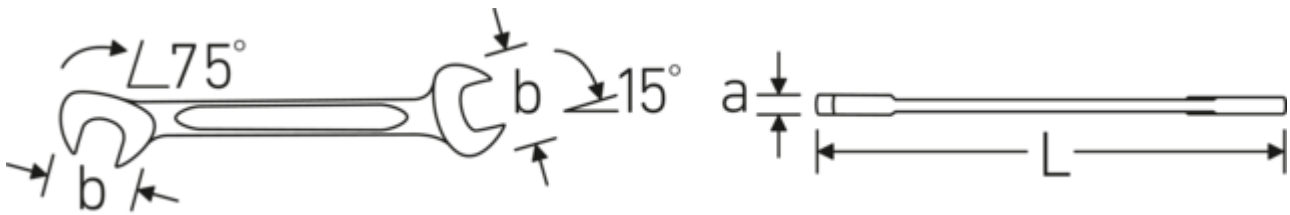

#### Eigenschaften.

- **metrische, gleiche** Schlüsselweiten
- gerade Ausführung, Maulstellung 15° und 75°
- stabile, schlanke und leichte Konstruktion
- hohe Biegefestigkeit durch Doppel-T-Profil
- griffige, hautsympatische Oberfläche durch STAHLWILLE Rundfinish
- extrem belastbar, außergewöhnlich langlebig
- im Gesenk geschmiedet, gehärtet und im Ölbad abgekühlt
- Chrome Alloy Steel, verchromt

#### Doppel-T-Profil

Unsere Maul- und Ringschlüssel verfügen über eine zusätzliche Vertiefung in der Mitte des Werkzeugs. Ähnlich dem Prinzip eines Doppel-T-Trägers wird damit eine enorme Belastbarkeit und maximale Biegefestigkeit bei geringerem Gewicht erreicht.

#### Offset Shaft Design

Unsere Schraubenschlüssel sind so konstruiert, dass sie an den Belastungszonen, wo die größten Kräfte einwirken - nämlich an der Verbindung zwischen Maul und Schaft - zusätzlich verstärkt sind, um so eine Verformung zu verhindern.

## Technische Attribute.

a	2 mm
Breite mm (b)	12,6 mm
Länge mm (L)	78 mm
Legierung	Chrome-Alloy-Steel, verchromt
Maulstellung	15/75 °
Oberfläche	verchromt
Schlüsselweite 1 [mm]	6 mm
Schlüsselweite 2 [mm]	6 mm