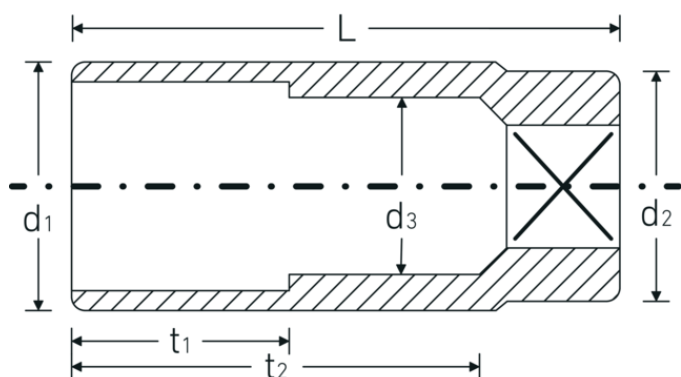

Dibujo técnico.

Atributos técnicos.

Perfil de salida	AS-drive hexagonal
Accionamiento cuadrado interior (pulgadas)	3/4 "
d1	32 mm
d2	34,7 mm
d3	19 mm
DIN	DIN 3124 / ISO 2725-1, ASME B 107.5 M
Longitud mm (L)	90 mm
Anchura de los planos [mm]	22 mm
t1	40 mm
t2	64,2 mm

Datos logísticos.

Profundidad mm (IFS)	90
Anchura mm (IFS)	37
Altura mm (IFS)	37
RAEE/Ley eléctrica	nicht ear-pflichtig
Longitud (empaquetada, mm)	195
Anchura (empaquetada, mm)	103
Altura en pulgadas	40
Volumen (envasado, dm3)	0.8034 dm3
Núm. art.	05020022
Peso (bruto, kg)	1,870
Peso PAP (kg)	0,000
Peso PVC (kg)	0,009
GTIN	4018754008926
País de origen AWR	GERMANY
Región de origen	Nordrhein-Westfalen
Customs tariff no.	82042000
Norma de embalaje	5
Peso	374 g

Variantes.

Núm. art.	Model no. (ERP)	Designación	GTIN
05020022	56 22	3/4 " Juego de bocas de llaves de vaso SW 22mm L.90mm	4018754008926
05020024	56 24	3/4 " Juego de bocas de llaves de vaso SW 24mm L.90mm	4018754008933