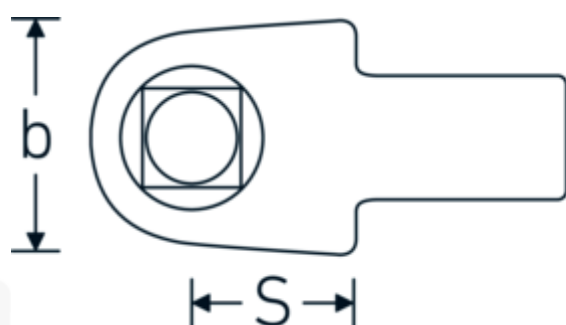

Herramientas acoplables de cuadrado de calibración

734K

Núm. art. **58243040**
GTIN **4018754192304**
Modelo **734K/40**

Designación. Herramienta inserción cuadrangular de calibración Cuadrado exterior 3/4" Rec. cuadrado interior 14 x 18

Descripción.

- sin bola ni pasador (por lo que no son aptos para apretar tornillos)
- óptimos resultados de medición durante la calibración debido a la reducción de las fuerzas transversales

Ventajas.

sin bola o espiga (por lo tanto, no es adecuado para apretar tornillos)

Dibujo técnico.

Atributos técnicos.

Cuadrado exterior [pulgadas] 3/4 "
Anchura mm (b) 40 mm

Datos logísticos.

Profundidad mm (IFS) 71
Anchura mm (IFS) 40

Tam.	40	Altura mm (IFS)	52
Size square socket [internal square drive]	14 x 18 mm	RAEE/Ley eléctrica	nicht ear-pflichtig
Altura mm (h)	29,3 mm	Longitud (empaquetada, mm)	77
S	25 mm	Anchura (empaquetada, mm)	43
		Altura en pulgadas	53
		Volumen (envasado, dm3)	0.175483 dm3
		Núm. art.	58243040
		Peso (bruto, kg)	0,410
		Peso PAP (kg)	0,000
		Peso PVC (kg)	0,005
		GTIN	4018754192304
		País de origen AWR	GERMANY
		Región de origen	Nordrhein-Westfalen
		Customs tariff no.	82041100
		Norma de embalaje	1
		Peso	410 g