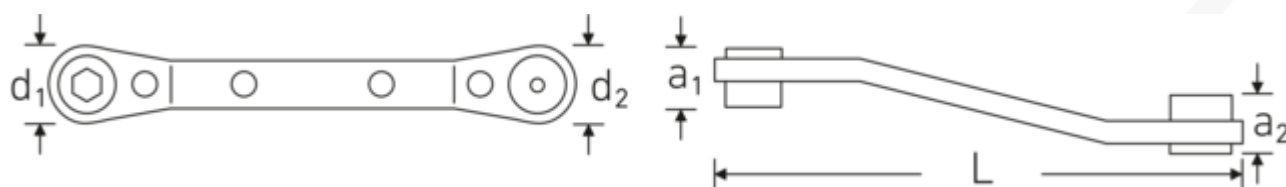

Bit-Ratschenschlüssel 1/4 x 5/16"

25B

Art.-Nr. **41541620**
GTIN **4018754094493**
Modell **25 B**
RATSCHENRINGSCHLUESSEL

Bezeichnung. 1/4 x 5/16 Bit-Ratschenschlüssel L.138mm

Eigenschaften.

- umschaltbar
- mit magnetischen Innensechskantaufnahmen für Bit-Schraubendrehereinsätze
- abgewinkelt
- verchromt

Technische Zeichnung.

Technische Attribute.

a1	15 mm
a2	17 mm
Antriebssechskant innen (Zoll)	1/4 x 5/16
d1	20 mm
d2	23 mm
Länge mm (L)	138 mm

Logistikdaten.

Tiefe mm (IFS)	140
Breite mm (IFS)	25
Höhe mm (IFS)	25
WEEE/ElektroG	nicht ear-pflichtig
Länge (verpackt, mm)	140
Breite (verpackt, mm)	25
Höhe (verpackt, mm)	25
Volumen (verpackt, dm3)	0.0875 dm3
Art.-Nr.	41541620