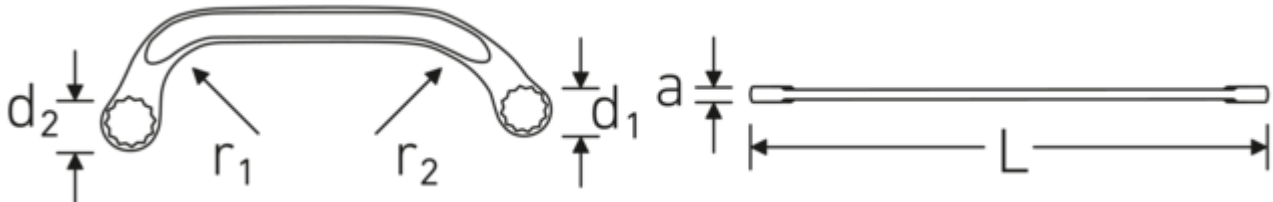

Doppelringschlüssel STARTER, metrisch

STARTER 27

Art.-Nr. 41091922
GTIN 4018754022090
Modell STARTER 27 19 x 22

Bezeichnung. Doppelringschlüssel SW 19 x 22 mm L.225mm

- Eigenschaften.**
- **metrische, ungleiche** Schlüsselweiten
 - geeignet für Arbeiten in beengten Platzverhältnissen
 - Doppelsechskant mit AS-Drive-Profil
 - stabile, schlanke und leichte Konstruktion
 - enorm belastbar und langlebig
 - griffige, angenehme Haptik durch das STAHLWILLE Rundfinish
 - im Gesenk geschmiedet, gehärtet und im Ölbad abgekühlt
 - Chrome Alloy Steel, verchromt
 - ISO 3318

Vorteile.

Hochwertiger Starter-Doppelschlüssel zur Anwendung an schwer zugänglichen Schraubbereichen.

Technologien und Leistungsmerkmale.

Anti-Slip-Drive

Das AS-Drive-Profil ermöglicht hohe Kraftübertragungen auf die Flanken von Schrauben und Muttern, ohne diese zu beschädigen. Damit wird das Abrunden des Schraubenkopfes verhindert.

Dünnwandige Ringe

Die geringe Wandstärke unserer Ringe erleichtert das Arbeiten an schwer zugänglichen Schraubstellen. Die Ringseiten sind höher als bei genormten Muttern, was ein Festklemmen ausschließt.

Technische Zeichnung.

Technische Attribute.

a	9 mm
Abtriebsprofil	Doppelsechskant AS-Drive
d1	28 mm
d2	32 mm
Länge mm (L)	225 mm
Legierung	Chrome-Alloy-Steel, verchromt
Oberfläche	verchromt
r1	48 mm
r2	67 mm
Schlüsselweite 1 [mm]	19 mm
Schlüsselweite 2 [mm]	22 mm