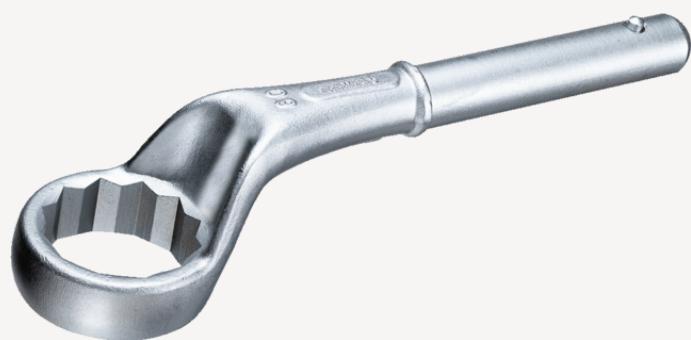

## Zugringschlüssel

5

Art.-Nr. 42020032

GTIN 4018754023424

Modell 5 32

### Bezeichnung.

Zugringschlüssel SW 32mm L.235mm

### Eigenschaften.

- mit Doppelsechskant
- ohne Handgriff
- L<sub>2</sub> = Länge mit Handgriff Nr. 5 1/2
- Chrome Alloy Steel, verchromt

### Technische Attribute.

a	18 mm
Breite mm (b)	49 mm
für Modell	2
Höhe mm (h)	34 mm
L1	235 mm
L2	730 mm