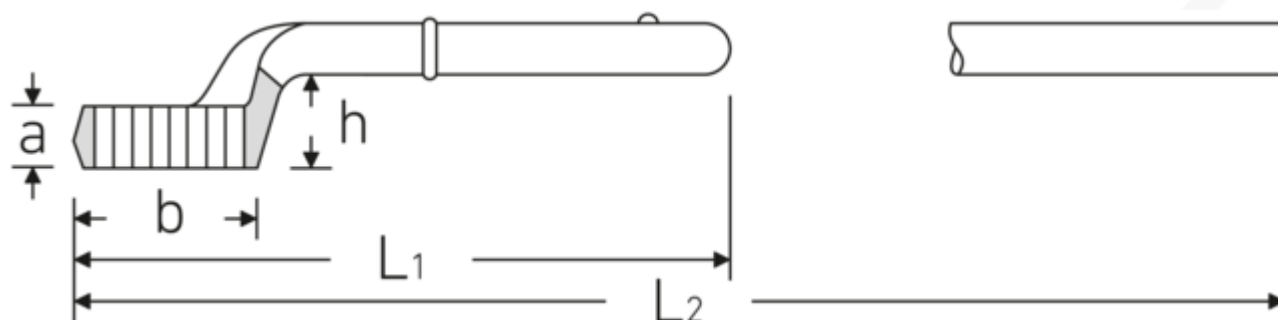

### Bezeichnung.

Zugringschlüssel SW 32mm L.235mm

### Eigenschaften.

- mit Doppelsechskant
- ohne Handgriff
- L<sub>2</sub> = Länge mit Handgriff Nr. 5 1/2
- Chrome Alloy Steel, verchromt

### Technische Attribute.

a	18 mm
Breite mm (b)	49 mm
für Modell	2
Höhe mm (h)	34 mm
L1	235 mm
L2	730 mm