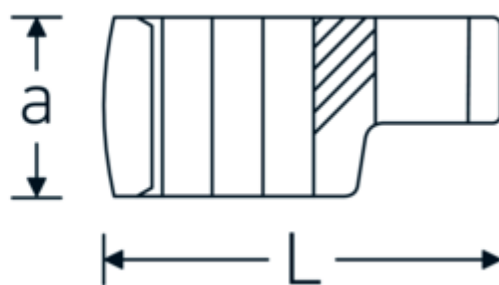

Llaves de boca en estrella, tipo CROW-RING

440

Núm. art. 03190034
GTIN 4018754141166
Modelo 440 34

Designación. 1/2 " Llave de vaso Crowring SW 34mm L.64,2mm

Descripción.

- Chrome-Alloy-Steel, cromadas
- ¡atención! Valores de regulación modificados en la llave dinamométrica

Dibujo técnico.

Atributos técnicos.

a	24 mm
Accionamiento cuadrado interior (pulgadas)	1/2 "
Anchura mm (b)	50 mm
Longitud mm (L)	64,2 mm
S	33,5 mm
Anchura de los planos [mm]	34 mm

Datos logísticos.

Profundidad mm (IFS)	62
Anchura mm (IFS)	48
Altura mm (IFS)	24
RAEE/Ley eléctrica	nicht ear-pflichtig
Longitud (empaquetada, mm)	70
Anchura (empaquetada, mm)	50
Altura en pulgadas	25

Variantes.

Núm. art.	Model no. (ERP)	Designación	GTIN
01190008	440 8	1/4 " Llave de vaso Crowring SW 8mm L.23,8mm	4018754149094
01190009	440 9	1/4 " Llave de vaso Crowring SW 9mm L.28,5mm	4018754140985
01190010	440 10	1/4 " Llave de vaso Crowring SW 10mm L.28,4mm	4018754000739
01190011	440 11	1/4 " Llave de vaso Crowring SW 11mm L.28mm	4018754149100
01190012	440 12	1/4 " Llave de vaso Crowring SW 12mm L.30,8mm	4018754000746
01190013	440 13	1/4 " Llave de vaso Crowring SW 13mm L.32mm	4018754102099
01190014	440 14	1/4 " Llave de vaso Crowring SW 14mm L.31,7mm	4018754000753
02190015	440 15	3/8 " Llave de vaso Crowring SW 15mm L.36,5mm	4018754141029
02190016	440 16	3/8 " Llave de vaso Crowring SW 16mm L.36,1mm	4018754003389
02190017	440 17	3/8 " Llave de vaso Crowring SW 17mm L.39,2mm	4018754003396
02190018	440 18	3/8 " Llave de vaso Crowring SW 18mm L.40,8mm	4018754003402
02190019	440 19	3/8 " Llave de vaso Crowring SW 19mm L.40,5mm	4018754003419
02190020	440 20	3/8 " Llave de vaso Crowring SW 20mm L.42,9mm	4018754141036
02190021	440 21	3/8 " Llave de vaso Crowring SW 21mm L.42,8mm	4018754003426