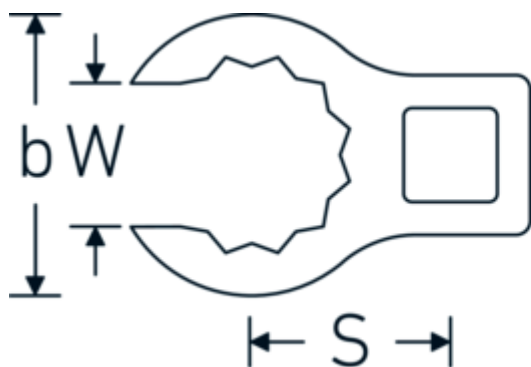

Llaves de boca en estrella, tipo CROW-RING

440

Núm. art. 03190034
GTIN 4018754141166
Modelo 440 34

Designación. 1/2 " Llave de vaso Crowring SW 34mm L.64,2mm

Descripción.

- Chrome-Alloy-Steel, cromadas
- ¡atención! Valores de regulación modificados en la llave dinamométrica

Dibujo técnico.

Atributos técnicos.

a	24 mm
Accionamiento cuadrado interior (pulgadas)	1/2 "
Anchura mm (b)	50 mm
Longitud mm (L)	64,2 mm
S	33,5 mm
Anchura de los planos [mm]	34 mm

Datos logísticos.

Profundidad mm (IFS)	62
Anchura mm (IFS)	48
Altura mm (IFS)	24
RAEE/Ley eléctrica	nicht ear-pflichtig
Longitud (empaquetada, mm)	70
Anchura (empaquetada, mm)	50
Altura en pulgadas	25

Variantes.

Núm. art.	Model no. (ERP)	Designación	GTIN
01190008	440 8	1/4 " Llave de vaso Crowring SW 8mm L.23,8mm	4018754149094
01190009	440 9	1/4 " Llave de vaso Crowring SW 9mm L.28,5mm	4018754140985
01190010	440 10	1/4 " Llave de vaso Crowring SW 10mm L.28,4mm	4018754000739
01190011	440 11	1/4 " Llave de vaso Crowring SW 11mm L.28mm	4018754149100
01190012	440 12	1/4 " Llave de vaso Crowring SW 12mm L.30,8mm	4018754000746
01190013	440 13	1/4 " Llave de vaso Crowring SW 13mm L.32mm	4018754102099
01190014	440 14	1/4 " Llave de vaso Crowring SW 14mm L.31,7mm	4018754000753
02190015	440 15	3/8 " Llave de vaso Crowring SW 15mm L.36,5mm	4018754141029
02190016	440 16	3/8 " Llave de vaso Crowring SW 16mm L.36,1mm	4018754003389
02190017	440 17	3/8 " Llave de vaso Crowring SW 17mm L.39,2mm	4018754003396
02190018	440 18	3/8 " Llave de vaso Crowring SW 18mm L.40,8mm	4018754003402
02190019	440 19	3/8 " Llave de vaso Crowring SW 19mm L.40,5mm	4018754003419
02190020	440 20	3/8 " Llave de vaso Crowring SW 20mm L.42,9mm	4018754141036
02190021	440 21	3/8 " Llave de vaso Crowring SW 21mm L.42,8mm	4018754003426