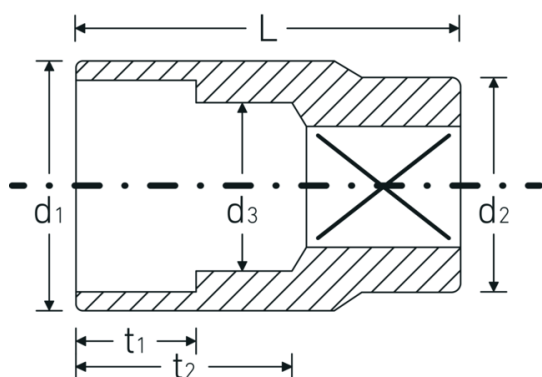

Bocas de llave de vaso

456

Núm. art. 02110012
GTIN 4018754002931
Modelo 456 12

Designación. 3/8 " Juego de bocas de llaves de vaso SW 12mm L.28mm

Descripción.

- DIN 3124/ISO 2725-1, ASME B 107.5M, DIN EN 3709 (cifras de ensayos)
- HPQ®-Acero de alta características, cromadas

Dibujo técnico.

Atributos técnicos.

Perfil de salida	AS-drive hexagonal
Accionamiento cuadrado interior (pulgadas)	3/8 "
d1	16,9 mm
d2	17,5 mm
d3	11 mm
DIN	DIN 3124 / ISO 2725-1, ASME B 107.5M, DIN EN 3709
Longitud mm (L)	28 mm
Anchura de los planos [mm]	12 mm
t1	9,5 mm
t2	14,4 mm

Datos logísticos.

Profundidad mm (IFS)	25
Anchura mm (IFS)	18
Altura mm (IFS)	18
RAEE/Ley eléctrica	nicht ear-pflichtig
Longitud (empaquetada, mm)	91
Anchura (empaquetada, mm)	37
Altura en pulgadas	26
Volumen (envasado, dm3)	0.087542 dm3
Núm. art.	02110012
Peso (bruto, kg)	0,270
Peso PAP (kg)	0,000
Peso PVC (kg)	0,003
GTIN	4018754002931
País de origen AWR	GERMANY
Región de origen	Nordrhein-Westfalen
Customs tariff no.	82042000
Norma de embalaje	10
Peso	24 g

Variantes.

Núm. art.	Model no. (ERP)	Designación	GTIN
02110007	456 7	3/8 " Juego de bocas de llaves de vaso SW 7mm L.24mm	4018754002887
02110008	456 8	3/8 " Juego de bocas de llaves de vaso SW 8mm L.25mm	4018754002894