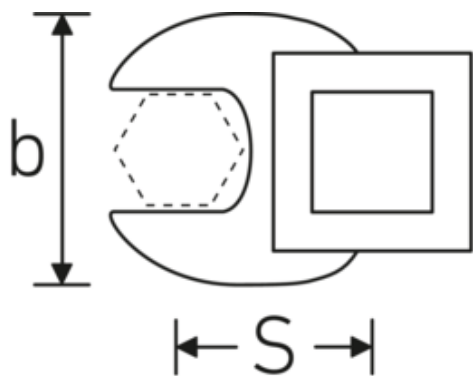

Crowfoot-Schlüssel, metrisch

540

Art.-Nr. 02200042
GTIN 4018754141135
Modell 540 42

Bezeichnung. 3/8 " Crowfoot-Schlüssel SW 42mm L.63mm

Eigenschaften. • Chrome Alloy Steel, verchromt

Technische Zeichnung.

Technische Attribute.

a	8 mm
Antriebsvierkant innen (Zoll)	3/8 "
Breite mm (b)	70 mm
Länge mm (L)	63 mm
S	37,7 mm
Schlüsselweite [mm]	42 mm

Logistikdaten.

Tiefe mm (IFS)	125
Breite mm (IFS)	68
Höhe mm (IFS)	17
WEEE/ElektroG	nicht ear-pflichtig
Länge (verpackt, mm)	130
Breite (verpackt, mm)	80
Höhe (verpackt, mm)	17