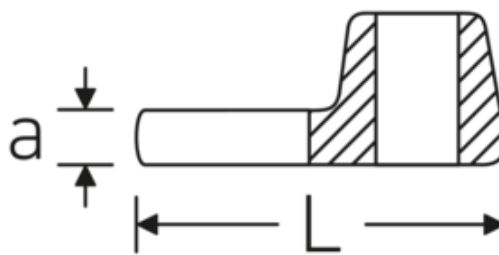

Crowfoot-Schlüssel, metrisch

540

Art.-Nr. 02200042
GTIN 4018754141135
Modell 540 42

Bezeichnung. 3/8 " Crowfoot-Schlüssel SW 42mm L.63mm

Eigenschaften. • Chrome Alloy Steel, verchromt

Technische Zeichnung.

Technische Attribute.

a	8 mm
Antriebsvierkant innen (Zoll)	3/8 "
Breite mm (b)	70 mm
Länge mm (L)	63 mm
S	37,7 mm
Schlüsselweite [mm]	42 mm

Logistikdaten.

Tiefe mm (IFS)	125
Breite mm (IFS)	68
Höhe mm (IFS)	17
WEEE/ElektroG	nicht ear-pflichtig
Länge (verpackt, mm)	130
Breite (verpackt, mm)	80
Höhe (verpackt, mm)	17