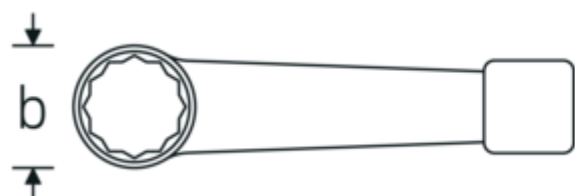

Llaves de percusión con boca en estrella

4205

Núm. art. **42050041**
GTIN **4018754024179**
Modelo **4205 41**

Designación. Llave de anillo de impacto SW 41 mm L.225mm

Descripción.

- DIN 7444
- acero especial, gris acero

Ventajas.

DIN 7444

Dibujo técnico.

Atributos técnicos.

| | |
|-------------------------------------|------------|
| a | 20,5 mm |
| Anchura mm (b) | 66 mm |
| DIN | DIN 7444 |
| Longitud mm (L) | 225 mm |
| Surface | gris acero |
| Anchura de los planos 1 [mm] | 41 mm |