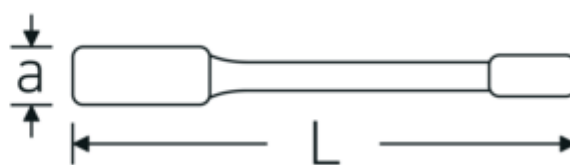

Llaves de percusión con boca en estrella

4205

Núm. art. **42050041**
GTIN **4018754024179**
Modelo **4205 41**

Designación. Llave de anillo de impacto SW 41 mm L.225mm

Descripción.

- DIN 7444
- acero especial, gris acero

Ventajas.

DIN 7444

Dibujo técnico.

Atributos técnicos.

| | |
|-------------------------------------|------------|
| a | 20,5 mm |
| Anchura mm (b) | 66 mm |
| DIN | DIN 7444 |
| Longitud mm (L) | 225 mm |
| Surface | gris acero |
| Anchura de los planos 1 [mm] | 41 mm |